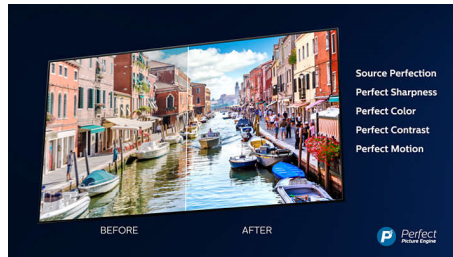

P5 Perfect Picture Engine

Το σύστημα P5 της Philips προσφέρει εικόνες τόσο εκπληκτικές όσο και το περιεχόμενο που αγαπάτε. Οι λεπτομέρειες έχουν σαφώς μεγαλύτερο βάθος. Τα χρώματα είναι ζωντανά, ενώ οι τόνοι του δέρματος είναι πιο φυσικοί. Η αντίθεση είναι τόσο ευκρινής, που θα νιώθετε κάθε λεπτομέρεια. Η κίνηση είναι εξαιρετικά ομαλή.