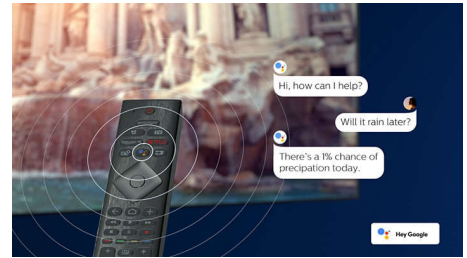

Φωνητικός βοηθός

Ελέγξτε τη Philips Android TV με τη φωνή σας. Θέλετε να παίξετε ένα παιχνίδι, να παρακολουθήσετε κάτι στο Netflix ή να βρείτε περιεχόμενο και εφαρμογές στο Google Play Store; Απλώς πείτε το στην τηλεόρασή σας. Μπορείτε ακόμα να δώσετε εντολές σε όλες τις έξυπνες οικιακές συσκευές που είναι συμβατές με τον Βοηθό Google για να ρυθμίσουν τον φωτισμό και να ενεργοποιήσουν τον θερμοστάτη σε μια βραδιά ταινίας, χωρίς να κουνηθείτε από τον καναπέ. Επίσης, δεν χρειάζεται πλέον να ψάχνετε το τηλεχειριστήριο. Τώρα μπορείτε να ελέγξετε με τη φωνή σας τη Philips Smart TV μέσω συσκευών με δυνατότητα Alexa, όπως το Amazon Echo. Με την Alexa μπορείτε να ανοίξετε την τηλεόραση, να αλλάξετε κανάλι, να μεταβείτε στην παιχνιδοκονσόλα σας και να κάνετε πολλές ακόμα ενέργειες.