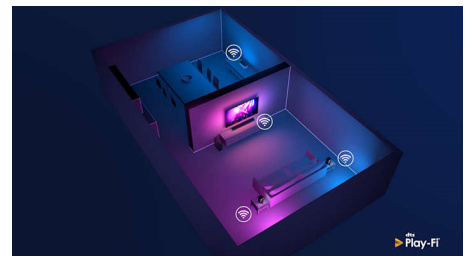

DTS Play-Fi

Με το DTS Play-Fi στην τηλεόραση Philips, μπορείτε να συνδέσετε συμβατά ηχεία σε οποιοδήποτε δωμάτιο. Έχετε ασύρματα ηχεία στην κουζίνα; Ακούστε την ταινία σας ενώ κάνετε ένα σνακ ή παρακολουθήστε τον σχολιασμό αθλητικής εκπομπής ενώ ετοιμάζετε ποτά για την παρέα.