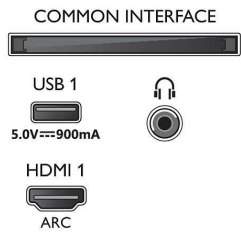

Τηλεόραση Android 4K UHD LED

Τηλεόραση 108 εκ. (43") με Ambilight Υποστηρίζονται τα μεγαλύτερα φορμά HDR, P5 Perfect Picture Engine, Android TV/Εξυπνος φωνητικός έλεγχος

Προδιαγραφές

Ambilight

- Χαρακτηριστικά Ambilight: Ενσωματωμένο Ambilight+Hue, Ambilight για μουσική, Λειτουργία παιχνιδιού, Ανάλογα με το χρώμα του τοίχου, Λειτουργία Lounge, AmbiWakeur, AmbiSleep
- Έκδοση Ambilight: 3 πλευρών

Εικόνα/Οθόνη

- Αναλογία Εικόνας: 16:9
- Μήκος διαγωνίου οθόνης (ίντσες): 43 ίντσες
- Μήκος διαγωνίου οθόνης (μετρικό): 108 εκ.

- Οθόνη: 4K Ultra HD LED
- Ανάλυση οθόνης: 3840 x 2160
- Picture Engine: P5 Perfect Picture Engine
- Βελτίωση εικόνας: Ultra Resolution, Dolby Vision, HDR10+, 2100 PPI
- Μήκος διαγωνίου οθόνης (ίντσες): 43 ίντσες

Υποστηριζόμενη ανάλυση οθόνης

- Είσοδοι υπολογιστή σε όλες τις θύρες HDMI: Με υποστήριξη HDR, HDR10/ HLG, έως 4K UHD,

- 3840 x 2160, στα 60Hz
- Είσοδοι βίντεο σε όλες τις θύρες HDMI: έως 4K UHD 3840 x 2160 στα 60Hz, Υποστήριξη HDR, HDR10/HLG (Hybrid Log Gamma), HDR10+/Dolby Vision

Δέκτης/Λήψη/Μετάδοση

- Ψηφιακή τηλεόραση: DVB-T/T2/T2-HD/C/S/S2
- Αναπαραγωγή βίντεο: PAL, SECAM
- Υποστήριξη MPEG: MPEG2, MPEG4
- Οδηγός τηλεοπτικού προγράμματος*: Electronic

Connections

Side