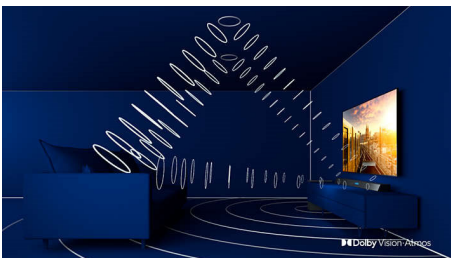

Dolby Vision και Dolby Atmos

Χάρη στην υποστήριξη premium ήχου και φορμά βίντεο Dolby, το περιεχόμενο HDR που παρακολουθείτε προβάλλεται και ακούγεται εκπληκτικά ρεαλιστικό. Είτε πρόκειται για την πιο πρόσφατη σειρά είτε για δίσκο Blu-Ray, θα απολαύσετε αντίθεση, φωτεινότητα και χρώμα που ανταποκρίνεται στην αρχική πρόθεση του σκηνοθέτη ακούγοντας ταυτόχρονα ήχο με εξαιρετική ευκρίνεια, λεπτομέρεια και βάθος.