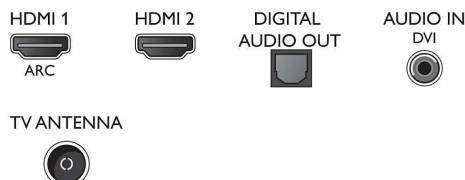

Rear

Ημερομηνία έκδοσης
2023-08-06

Έκδοση: 8.0.1

EAN: 87 18863 01462 2

© 2023 Koninklijke Philips N.V.
Με την επιφύλαξη παντός δικαιώματος.

Οι προδιαγραφές ενδέχεται να αλλάζουν χωρίς προειδοποίηση. Τα εμπορικά σήματα ανήκουν στην Koninklijke Philips N.V. ή στους αντίστοιχους ιδιοκτήτες.

www.philips.com