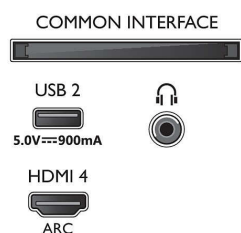

Android TV

- OS: Android TV™ 10 (Q)
- Applicazioni preinstallate: Google Play Movies*, Google Play Music*, Google Search, YouTube, Netflix, Amazon Prime Video, BBC iPlayer, Amazon Prime Video, Disney+, Fitness App, Spotify
- Capacità memoria (Flash): da 16 GB*

Funzioni Smart TV

- Interazione utente: SimplyShare
- TV interattiva: HbbTV
- Program: Pausa TV, Registrazione via USB*
- Facilità di installazione: Autorilevamento dei

65PUS8556/12

- dispositivi Philips, Connessione guidata al dispositivo, Installazione guidata della rete, Assistente per le impostazioni
- Facilità d'uso: Pulsante Smart Menu one-stop, Manuale utente su schermo
- Firmware aggiornabile: Aggiornamento automatico del firmware, Firmware aggiornabile tramite USB, Aggiornamento firmware online, Download FW in background
- Regolazioni formato schermo: Basic - Copertura dello schermo, Adatta a schermo, Advance - Shift, Zoom, Stretch, Schermo largo
- Telecomando: con sistema vocale
- Assistente vocale*: Google Assistant integrato, Telecomando con microfono., Compatibile con Alexa

Applicazioni multimediali

- Formati di riproduzione dei video: Contenitori: AVI, MKV, H264/MPEG-4 AVC, MPEG-1, MPEG-2, MPEG-4, VP9, HEVC (H.265), AV1, HEVC
- Formati di riproduzione della musica: AAC, MP3, WAV, WMA (v2 fino a v9.2), WMA-PRO (v9 e v10)
- Supporto formati sottotitoli: .SRT, .SUB, .TXT,

Connections

Side