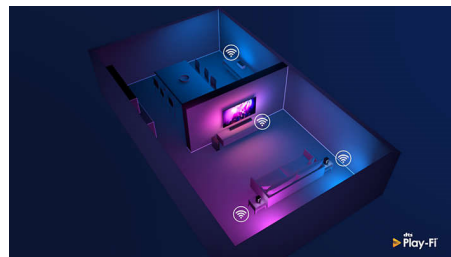

### Compatibile con DTS Play-Fi

La tecnologia DTS Play-Fi sul tuo TV Philips ti consente di collegarti agli altoparlanti compatibili in qualsiasi stanza. Hai altoparlanti wireless in cucina? Ascolta il film mentre prepari uno spuntino, oppure continua a seguire la telecronaca della partita mentre prendi da bere per tutti.