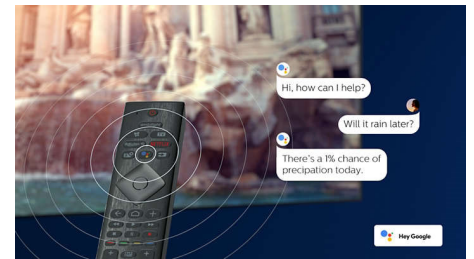

### Compatibile con DTS Play-Fi

La tecnologia DTS Play-Fi sul tuo TV Philips ti consente di collegarti agli altoparlanti compatibili in qualsiasi stanza. Hai altoparlanti wireless in cucina? Ascolta il film mentre prepari uno spuntino, oppure continua a seguire la telecronaca della partita mentre prendi da bere per tutti.

### VRR HDMI 2.1 e bassa latenza

Il TV Philips offre la connettività HDMI 2.1 più recente e passa automaticamente a un'impostazione a bassa latenza quando inizi a giocare sulla console. Supporta il VRR per un'azione di gioco fluida e veloce. La modalità di gioco Ambilight porterà le emozioni del gioco direttamente nella tua stanza.

### Controllo vocale intelligente

Premi un pulsante sul telecomando per parlare con l'Assistente Google. Controlla con la tua voce il TV o i dispositivi domestici smart compatibili con Assistente Google. Oppure chiedi ad Alexa di controllare il TV tramite i dispositivi compatibili con Alexa.