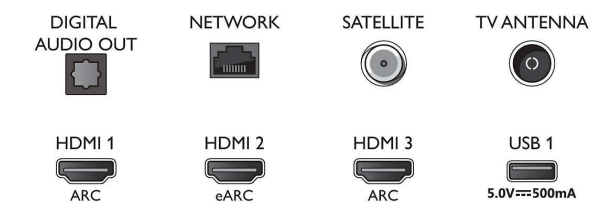

Android TV LED UHD 4K

TV Ambilight su 3 lati Supporta i principali formati HDR, Processore P5 Perfect Picture, TV Android da 164 cm (65")

Specifiche

Ambilight

- Funzioni Ambilight: Ambilight+Hue integrato, Ambilight Music, Modalità gioco, Adattabile al colore della parete, Modalità Lounge, AmbiWakeUp, AmbiSleep, Altoparlanti wireless Philips per la casa
- Versione Ambilight: 3 lati

Immagine/Display

- Formato: 16:9
- Dim. diagonale schermo (pollici): 65 pollici
- Dim. diagonale schermo (metrico): 164 cm
- Display: LED con risoluzione Ultra HD 4K
- Risoluzione del display: 3840x2160
- Picture engine: Processore P5 Perfect Picture
- Miglioramento dell'immagine: Ultra Resolution, Dolby Vision, HDR10+, Calibrazione delle immagini ISF, Micro Dimming Pro
- Dim. diagonale schermo (pollici): 65 pollici

Risoluzione del display supportata

- Ingressi dei computer su tutti gli HDMI: HDR supportato, HDR10/HLG, fino a 4K UHD 3840x2160 a 60 Hz, HDR supportato, HDR10+/HLG
- Ingressi video su tutti gli HDMI: fino a 4K UHD

3840x2160 a 60 Hz, HDR supportato, HDR10/HLG (Hybrid Log Gamma), HDR10+/Dolby Vision

Sintonizzatore/Ricezione/Trasmissione

- TV digitale: DVB-T/T2/T2-HD/C/S/S2
- Riproduzione video: PAL, SECAM
- Supporto per MPEG: MPEG2, MPEG4
- Guida ai programmi TV*: EPG 8 giorni
- Indicazione forza segnale
- Televideo: 1000 pagine Hypertext
- Supporto HEVC

Android TV

- OS: Android TV™ 10 (Q)
- Applicazioni preinstallate: Google Play Movies*, Google Play Music*, Google Search, YouTube, Netflix, Amazon Prime Video, BBC iPlayer, Amazon Prime Video, Disney+, Fitness App, Spotify
- Capacità memoria (Flash): da 16 GB*

Funzioni Smart TV