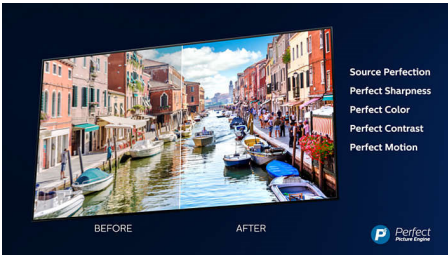

P5 Perfect -kuvajärjestelmä

Philips P5 -kuvajärjestelmä säilyttää kuvanlaadun aina yhtä täydellisenä. Yksityiskohtiin lisätään syvyyttä, värikylläisyys syvenee ja ihon sävyt toistetaan luonnollisina. Kontrasti on niin tarkka, että suorastaan tunnet jokaisen yksityiskohdan. Liike on erittäin tasaista.