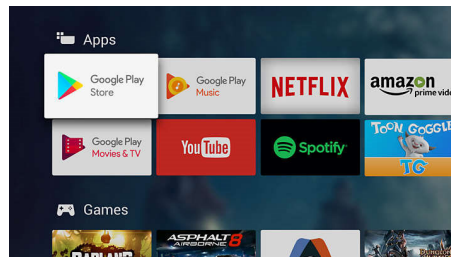

TV-sisältö

Jätä perinteinen TV-tarjonta taaksesi Google Play Kaupan ja Philipsin sovelluksien avulla. Koe

loputtomasti elokuvia, TV-ohjelmia, musiikkia, sovelluksia ja pelejä verkossa.

AI-ääniohjaus.

Ohjaa äänelläsi Philips Android TV:n palveluita, kuten pelejä ja Netflix-toistoa sekä sisältöjen ja sovelluksien hakua Google Play Kaupasta. Voit käyttää ääniohjausta myös Google Assistant -yhteensopivien laitteiden hallintaan, kuten valaistuksen himmentämiseen tai asunnon lämmityksen säätämiseen. Kaikki tämä omalta kotisohvaltasi. Sinun ei enää tarvitse etsiä kaukosäädintä. Voit nyt ohjata Philips Smart TV:tä äänelläsi Alexa-yhteensopivilla laitteilla, kuten Amazon Echolla. Voit avata TV:n, vaihtaa kanavaa tai käyttää pelikonsolia Alexan avulla.

Vaikuttavat tehosteet

Selkeä puhe. Vaikuttavat tehosteet.