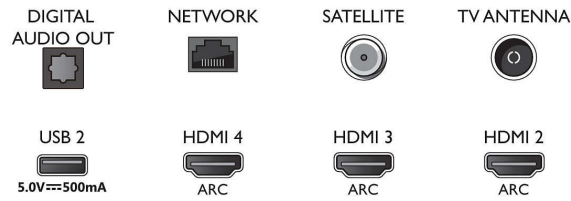

Δέκτης/Λήψη/Μετάδοση

- Ψηφιακή τηλεόραση: DVB-T/T2/T2-HD/C/S/S2
- Αναπαραγωγή βίντεο: PAL, SECAM
- Υποστήριξη MPEG: MPEG2, MPEG4
- Οδηγός τηλεοπτικού προγράμματος*: Electronic

Connections

Side

Bottom

Τηλεόραση Android 4K UHD LED