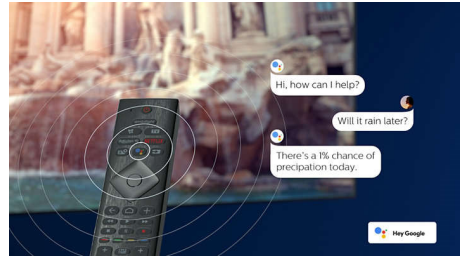

P5 Perfect Picture Engine

Το σύστημα P5 της Philips προσφέρει εικόνες τόσο εκπληκτικές όσο και το περιεχόμενο που αγαπάτε. Οι λεπτομέρειες έχουν σαφώς μεγαλύτερο βάθος. Τα χρώματα είναι ζωντανά, ενώ οι τόνοι του δέρματος είναι πιο φυσικοί. Η αντίθεση είναι τόσο ευκρινής, που θα νιώθετε κάθε λεπτομέρεια. Η κίνηση είναι εξαιρετικά ομαλή.

58PUS9005/12

Φωνητικός βοηθός

Ελέγξτε τη Philips Android TV με τη φωνή σας. Θέλετε να παίξετε ένα παιχνίδι, να παρακολουθήσετε κάτι στο Netflix ή να βρείτε περιεχόμενο και εφαρμογές στο Google Play Store; Απλώς πείτε το στην τηλεόρασή σας. Μπορείτε ακόμα να δώσετε εντολές σε όλες τις έξυπνες οικιακές συσκευές που είναι συμβατές με τον Βοηθό Google για να ρυθμίσουν τον φωτισμό και να ενεργοποιήσουν τον θερμοστάτη σε μια βραδιά ταινίας, χωρίς να κουνηθείτε από τον καναπέ. Επίσης, δεν χρειάζεται πλέον να ψάχνετε το τηλεχειριστήριο. Τώρα μπορείτε να ελέγξετε με τη φωνή σας τη Philips Smart TV μέσω συσκευών με δυνατότητα Alexa, όπως το Amazon Echo. Με την Alexa μπορείτε να ανοίξετε την τηλεόραση, να αλλάξετε κανάλι, να μεταβείτε στην παιχνιδιοκοσόλα σας και να κάνετε πολλές ακόμα ενέργειες.