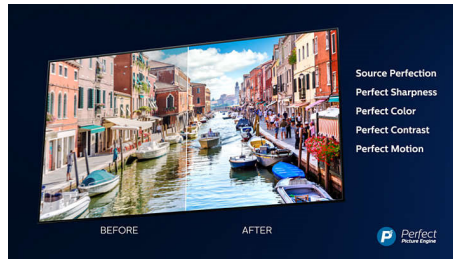

P5 Perfect Picture Engine

Το σύστημα P5 της Philips προσφέρει εικόνες τόσο εκπληκτικές όσο και το περιεχόμενο που αγαπάτε. Οι λεπτομέρειες έχουν σαφώς μεγαλύτερο βάθος. Τα χρώματα είναι ζωντανά, ενώ οι τόνοι του δέρματος είναι πιο φυσικοί. Η αντίθεση είναι τόσο ευκρινής, που θα νιώθετε κάθε λεπτομέρεια. Η κίνηση είναι εξαιρετικά ομαλή.