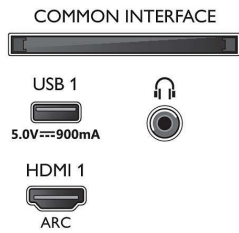

Τηλεόραση Android 4K UHD LED

Τηλεόραση 146 εκ. (58 ") με Ambilight Υποστήριξη σημαντικότερων φορμά HDR, P5 Perfect Picture Engine, Android TV/Εξυπνος φωνητικός έλεγχος

Προδιαγραφές

Ambilight

- Χαρακτηριστικά Ambilight: Ενσωματωμένο Ambilight+Hue, Ambilight για μουσική, Λειτουργία παιχνιδιού, Ανάλογα με το χρώμα του τοίχου, Λειτουργία Lounge, AmbiWakeur, AmbiSleep
- Έκδοση Ambilight: 4 πλευρών

Εικόνα/Οθόνη

- Αναλογία Εικόνας: 16:9
- Μήκος διαγωνίου οθόνης (ίντσες): 58 ίντσες
- Μήκος διαγωνίου οθόνης (μετρικό): 146 εκ.

- Οθόνη: 4K Ultra HD LED
- Ανάλυση οθόνης: 3840 x 2160
- Picture Engine: P5 Perfect Picture Engine
- Βελτίωση εικόνας: Ultra Resolution, HDR10+, Dolby Vision, 2200 PPI
- Μήκος διαγωνίου οθόνης (ίντσες): 58 ίντσες

Υποστηριζόμενη ανάλυση οθόνης

- Είσοδοι υπολογιστή σε όλες τις θύρες HDMI: Με υποστήριξη HDR, HDR10/ HLG, έως 4K UHD,

- 3840 x 2160, στα 60Hz
- Είσοδοι βίντεο σε όλες τις θύρες HDMI: έως 4K UHD 3840 x 2160 στα 60Hz, Υποστήριξη HDR, HDR10/HLG (Hybrid Log Gamma), HDR10+/Dolby Vision

Δέκτης/Λήψη/Μετάδοση

- Ψηφιακή τηλεόραση: DVB-T/T2/T2-HD/C/S/S2
- Αναπαραγωγή βίντεο: PAL, SECAM
- Υποστήριξη MPEG: MPEG2, MPEG4
- Οδηγός τηλεοπτικού προγράμματος*: Electronic

Connections

Side