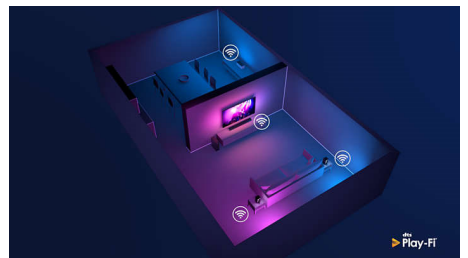

DTS Play-Fi

Με το DTS Play-Fi στην τηλεόραση Philips, μπορείτε να συνδέσετε συμβατά ηχεία σε οποιοδήποτε δωμάτιο. Έχετε ασύρματα ηχεία στην κουζίνα; Ακούστε την ταινία σας ενώ κάνετε ένα σνακ ή παρακολουθήστε τον σχολιασμό αθλητικής εκπομπής ενώ ετοιμάζετε ποτά για την παρέα.