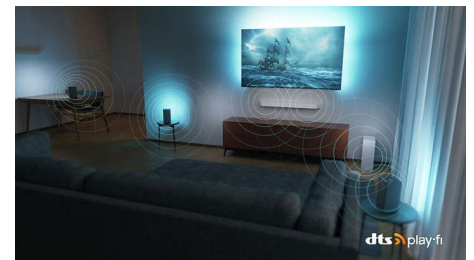

## Dolby Vision και Dolby Atmos

Με τα ενσωματωμένα Dolby Vision και Dolby Atmos, οι ταινίες, οι εκπομπές και τα

παιχνίδια σας έχουν απίστευτη εικόνα και ήχο. Δείτε την εικόνα όπως την εμπνεύστηκε ο σκηνοθέτης και ξεχάστε τις απογοητευτικές, σκοτεινές σκηνές που δεν φαίνονται! Ακούστε καθαρά κάθε λέξη. Απολαύστε ηχητικά εφέ σαν να συμβαίνουν γύρω σας.

## DTS Play-Fi

Απολαμβάνετε εξαιρετικό, καθαρό ήχο τηλεόρασης, χωρίς καμία ρύθμιση. Αν θέλετε περισσότερα, το ασύρματο οικιακό σύστημα Philips με τεχνολογία DTS Play-Fi σας επιτρέπει να συνδέσετε σε συμβατά soundbar και ασύρματα ηχεία στο στίπ σας σε δευτερόλεπτα. Μπορείτε ακόμη και να δημιουργήσετε ένα σύστημα ήχου Surround home cinema χρησιμοποιώντας την τηλεόρασή σας ως κεντρικό ηχείο.