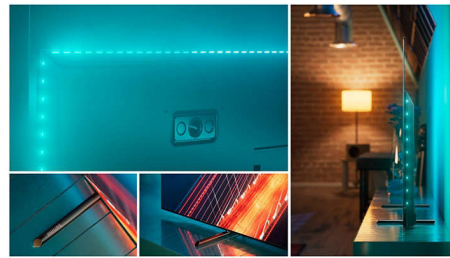

Κορυφαία σχεδίαση

Η οθόνη σχεδόν χωρίς πλαίσιο που μοιάζει σαν να επιπλέει πάνω στα λεπτά πόδια από σατινέ χρώμιο χαρίζει σε αυτήν την τηλεόραση πραγματική αίσθηση στυλ. Στη συσκευασία μας χρησιμοποιείται ανακυκλωμένο χαρτόνι με πιστοποίηση FSC και στα εκτυπωμένα υλικά μας ανακυκλωμένο χαρτί.