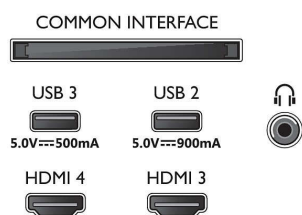

Προδιαγραφές

Ambilight

- Χαρακτηριστικά Ambilight: Ανάλογα με το χρώμα του τοίχου, Λειτουργία Lounge, Λειτουργία παιχνιδιού, Ambilight για μουσική, AmbiWakeup, AmbiSleep, λειτουργεί με ασύρματα οικιακά ηχεία Philips, Κινούμενη εικόνα εκκίνησης Ambilight
- Έκδοση Ambilight: 3 πλευρών

Εικόνα/Οθόνη

- Μήκος διαγωνίου οθόνης (μετρικό): 164 εκ.
- Οθόνη: 4K Ultra HD OLED
- Ανάλυση οθόνης: 3840 x 2160

- Εγγενής ρυθμός ανανέωσης: 120 Hz
- Picture Engine: P5 AI Perfect Picture Engine
- Βελτίωση εικόνας: Ευρύ χρωματικό φάσμα 97% DCI/P3, Perfect Natural Motion, Micro Dimming Perfect, Dolby Vision, Έξυπνη λειτουργία PQ, CalMAN Ready, HDR10+ Adaptive, Λειτουργία σκινοθέτη, HLG (Hybrid Log Gamma)
- Μήκος διαγωνίου οθόνης (ίντσες): 65 ίντσες

Ανάλυση οθόνης εισόδου

- Ανάλυση-Ρυθμός ανανέωσης: 576p-50Hz, 640x480-60Hz, 720p-50Hz,60Hz, 1920x1080p-

24Hz,25Hz,30Hz,50Hz, 60Hz,100Hz,120Hz.,
2560x1440-60Hz,120Hz, 3840x2160p-
24Hz,25Hz,30Hz,50Hz, , 60Hz, 100Hz, 120Hz.

Δέκτης/Λήψη/Μετάδοση

- Ψηφιακή τηλεόραση: DVB-T/T2/T2-HD/C/S/S2
- Οδηγός τηλεοπτικού προγράμματος*: Electronic Program Guide 8 ημερών
- Ένδειξη ισχύος σήματος
- Teletext: Hypertext 1000 σελίδων
- Υποστήριξη HEVC

Connections

Side