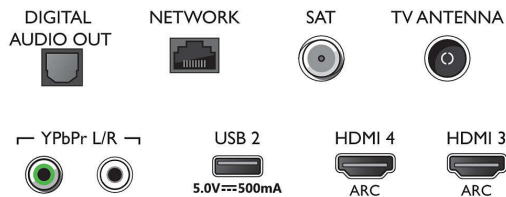

Applicazioni multimediali

- Formati di riproduzione dei video: Contenitori: AVI, MKV, H264/MPEG-4 AVC, MPEG-1, MPEG-2, MPEG-4, WMV9/VC1, VP9, HEVC (H.265)
- Formati di riproduzione della musica: AAC, MP3, WAV, WMA (v2 fino a v9.2), WMA-PRO (v9 e v10)
- Supporto formati sottotitoli: .SRT, .SUB, .TXT, .SMI
- Formati di riproduzione delle immagini: JPEG, BMP, GIF, PNG, Foto 360, HEIF

Elaborazione

- Potenza di elaborazione: Quad Core

Connections

Side

Bottom

Specifiche

Audio

- Potenza in uscita (RMS): 20 W
- Configurazione degli altoparlanti: 2 altoparlanti full range da 10 W
- Funzioni audio avanzate: Regolazione automatica volume, Dolby Atmos, Equalizzatore a 5 bande, A.I. Sound, Bassi migliorati, Dialoghi chiari

Connettività

- Numero di collegamenti HDMI: 4
- Funzioni HDMI: 4K, Audio Return Channel
- Numero di componenti in ingresso (YPbPr): 1
- EasyLink (HDMI-CEC): Pass-through telecomando, Controllo audio del sistema, Standby del sistema, Riproduzione One Touch
- Numero di USB: 2
- Connessione wireless: Bluetooth 4.2, Wi-Fi 802.11n, 2x2, Dual band
- Altri collegamenti: Collegamento satellitare, Interfaccia standard Plus (CI+), Uscita audio digitale (ottica), Ethernet-LAN RJ-45, Ingresso audio L/R, Uscita cuffia
- HDCP 2.2: Sì su tutti gli HDMI