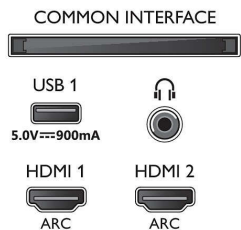

Applicazioni multimediali

- Formati di riproduzione dei video: Contenitori: AVI, MKV, H264/MPEG-4 AVC, MPEG-1, MPEG-2, MPEG-4, WMV9/VC1, VP9, HEVC (H.265)
- Formati di riproduzione della musica: AAC, MP3, WAV, WMA (v2 fino a v9.2), WMA-PRO (v9 e v10)
- Supporto formati sottotitoli: .SRT, .SUB, .TXT, .SMI
- Formati di riproduzione delle immagini: JPEG, BMP, GIF, PNG, Foto 360, HEIF

Elaborazione

- Potenza di elaborazione: Quad Core

Connections

Side

Bottom

Specifiche

Audio

- Potenza in uscita (RMS): 20 W
- Configurazione degli altoparlanti: 2 altoparlanti full range da 10 W
- Funzioni audio avanzate: Regolazione automatica volume, Dolby Atmos, Equalizzatore a 5 bande, A.I. Sound, Bassi migliorati, Dialoghi chiari