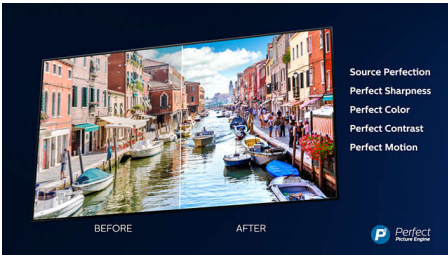

Processore P5 Perfect Picture

Il processore Philips P5 offre immagini brillanti come i contenuti che ami. I dettagli sono notevolmente più profondi, i colori più vivaci e i toni della pelle appaiono naturali. Il contrasto è così nitido che potrai vedere ogni dettaglio e i movimenti sono eccezionalmente fluidi.