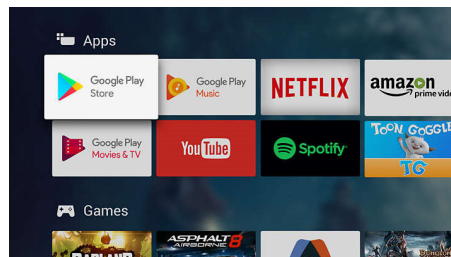

Contenuti TV

Vai oltre la tradizionale programmazione TV con Google Play Store e la galleria app di

Philips. Scopri un'ampia raccolta di film, programmi, musica, applicazioni e giochi online. Una scelta più ampia di contenuti.

Controllo vocale intelligente.

Controlla il tuo TV Philips Android con la voce. Desideri giocare, guardare Netflix, o trovare app e contenuti in Google Play Store? Basta dirlo al TV. Puoi perfino controllare tutti i dispositivi domestici smart compatibili con l'Assistente Google; ad esempio, puoi regolare l'intensità delle luci e impostare il termostato nelle serate in compagnia dei tuoi film preferiti senza alzarti dal divano. Il tempo passato a cercare il telecomando sarà solo un lontano ricordo. Ora puoi usare la voce per controllare il tuo Smart TV Philips tramite i dispositivi compatibili con Alexa, come Amazon Echo. Accendi il TV, cambia canale, passa alla console di gioco e molto altro ancora con Alexa.

Effetti intensi

Dialoghi nitidi e chiari. Effetti intensi.