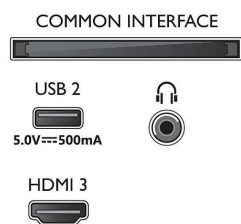

Ekranas įėjimo skiriamoji geba

- Skiriamoji geba – atnaujinimo dažnis: 576p–50 Hz, 640 x 480–60 Hz, 720p–50 Hz, 60 Hz, 1920 x 1080p–24 Hz, 25 Hz, 30 Hz, 50 Hz, 60 Hz, 2560 x 1440–60 Hz, 3840 x 2160p–24 Hz, 25 Hz, 30 Hz, 50 Hz, 60 Hz

Smart TV

- OS: „Smart TV“ su patobulinta OS

Connections

Side

Bottom

4K „Ambilight“ televizorius

108 cm (43 in) „Ambilight“ televizorius Veikia su pagrindiniais HDR formatais, „Dolby Atmos“ garsas, „Philips Smart TV“