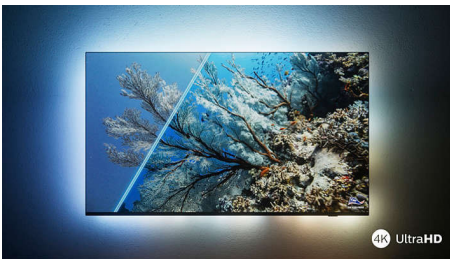

Itin aiškus vaizdas

Kad ir ką žiūrėtumėte, šis 4K LED „Ambilight“ televizorius rodo ryškų, itin aiškų vaizdą bei sodrias spalvas. Televizorius veikia su visais pagrindiniais HDR formatais, todėl transliuodami HDR turinį matysite daugiau detalių tamsiose ir šviesiose vaizdo vietose.