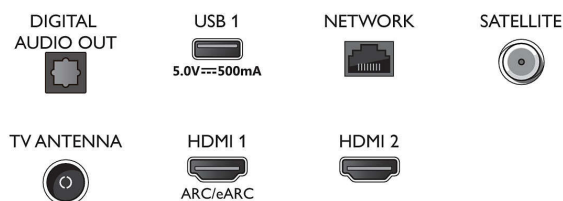

Smart TV

- OS: „Smart TV“ su patobulinta OS

Connections

Side

Bottom

4K „Ambilight“ televizorius

108 cm (43 in) „Ambilight“ televizorius Veikia su pagrindiniais HDR formatais, „Dolby Atmos“ garsas, „Philips Smart TV“