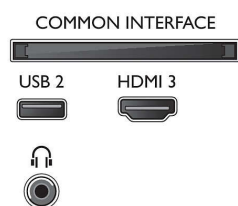

Προδιαγραφές

Ambilight

- Έκδοση Ambilight: 3 πλευρών

Εικόνα/Οθόνη

- Αναλογία Εικόνας: 16:9
- Μήκος διαγωνίου οθόνης (μετρικό): 189 εκ.
- Οθόνη: 4K Ultra HD LED
- Ανάλυση οθόνης: 3840 x 2160
- Βελτίωση εικόνας: Micro Dimming, Pixel Precise Ultra HD, Ultra Resolution, 1200 PPI
- Μήκος διαγωνίου οθόνης (ίντσες): 75 ίντσες

Υποστηριζόμενη ανάλυση οθόνης

- Είσοδοι υπολογιστή σε όλες τις θύρες HDMI:

- έως 4K UHD, 3840 x 2160, στα 60Hz
- Είσοδοι βίντεο σε όλες τις θύρες HDMI: έως 4K UHD 3840 x 2160 στα 60Hz, Υποστήριξη HDR, HDR10/HLG (Hybrid Log Gamma), HDR10+/Dolby Vision

Δέκτης/Λήψη/Μετάδοση

- Ψηφιακή τηλεόραση: DVB-T/T2/T2-HD/C/S/S2
- Αναπαραγωγή βίντεο: NTSC, PAL, SECAM
- Υποστήριξη MPEG: MPEG2, MPEG4
- Οδηγός τηλεοπτικού προγράμματος*: Electronic Program Guide 8 ημερών
- Ένδειξη ισχύος σήματος

- Teletext: Hypertext 1000 σελίδων
- Υποστήριξη HEVC

Χαρακτηριστικά Smart TV

- Αλληλεπίδραση με το χρήστη: SimplyShare, Με πιστοποίηση Wi-Fi Miracast*
- Interactive TV: HbbTV
- Πρόγραμμα: Pause TV, Εγγραφή μέσω USB*
- Εφαρμογές SmartTV*: Διαδικτυακά βιντεοκλάμπ, Ανοικτό πρόγραμμα περιήγησης στο Διαδίκτυο, Τηλεόραση on demand, YouTube
- Ευκολία εγκατάστασης: Αυτόματος εντοπισμός συσκευών Philips, Οδηγός εγκατάστασης δικτύου, Βοηθητικός οδηγός ρυθμίσεων

Connections

Side