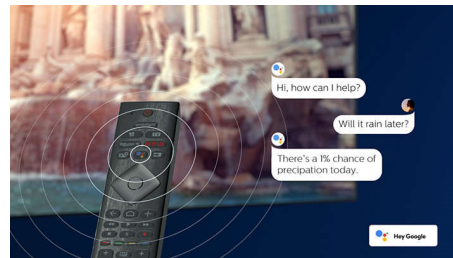

Φωνητικός βοηθός

Ελέγξτε τη Philips Android TV με τη φωνή σας. Θέλετε να παίξετε ένα παιχνίδι, να παρακολουθήσετε κάτι στο Netflix ή να βρείτε περιεχόμενο και εφαρμογές στο Google Play Store; Απλώς πείτε το στην τηλεόρασή σας. Μπορείτε ακόμα να δώσετε εντολές σε όλες τις έξυπνες οικιακές συσκευές που είναι συμβατές με τον Βοηθό Google για να ρυθμίσουν τον φωτισμό και να ενεργοποιήσουν τον θερμοστάτη σε μια βραδιά ταινίας, χωρίς να κουνηθείτε από τον καναπέ. Επίσης, δεν χρειάζεται πλέον να ψάχνετε το τηλεχειριστήριο. Τώρα μπορείτε να ελέγξετε με τη φωνή σας τη Philips Smart TV μέσω συσκευών με δυνατότητα Alexa, όπως το Amazon Echo. Με την Alexa μπορείτε να ανοίξετε την τηλεόραση, να αλλάξετε κανάλι, να μεταβείτε στην παιχνιδοκονσόλα σας και να κάνετε πολλές ακόμα ενέργειες.