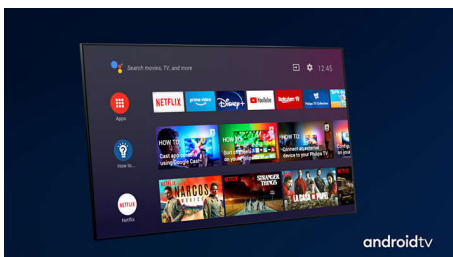

Android TV.

Κάντε την τηλεόραση Philips Android μοναδικά δική σας. Βλέπετε μόνο Amazon

και YouTube τη μια βδομάδα και Rakuten TV και Netflix την επόμενη; Κανένα πρόβλημα. Το απλό και έξυπνο περιβάλλον χρήσης σας επιτρέπει να τοποθετείτε το περιεχόμενο που προτιμάτε στο πιο κεντρικό σημείο. Συνεχίστε εύκολα τη σειρά σας από το επεισόδιο που την είχατε αφήσει ή δείτε τις νέες κινηματογραφικές κυκλοφορίες.