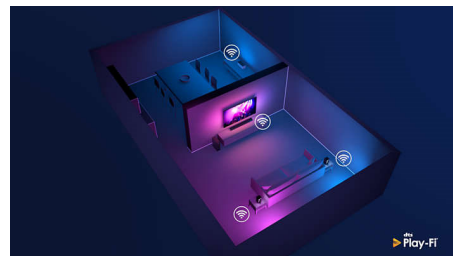

Σχεδίαση

Τοποθετήσατε την τηλεόρασή σας σε λάθος γωνία ή σε άβολη θέση; Η κεντρική

58PUS8505/12

περιστρεφόμενη βάση σας επιτρέπει να βρίσκετε πάντα την κατάλληλη γωνία προβολής. Όπως και αν τοποθετήσετε την τηλεόραση, το ασημί πλαίσιο προσθέτει πάντα μια κομψή πινελιά.

DTS Play-Fi

Με το DTS Play-Fi στην τηλεόραση Philips, μπορείτε να συνδέσετε συμβατά ηχεία σε οποιοδήποτε δωμάτιο. Έχετε ασύρματα ηχεία στην κουζίνα; Ακούστε την ταινία σας ενώ κάνετε ένα σνακ ή παρακολουθήστε τον σχολιασμό αθλητικής εκπομπής ενώ ετοιμάζετε ποτά για την παρέα.