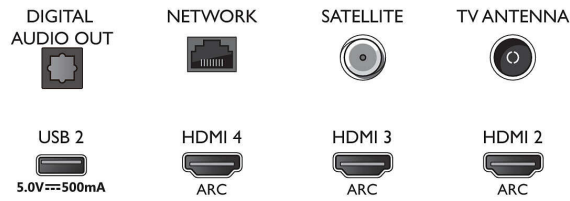

Δέκτης/Λήψη/Μετάδοση

- Ψηφιακή τηλεόραση: DVB-T/T2/T2-HD/C/S/S2
- Αναπαραγωγή βίντεο: PAL, SECAM
- Υποστήριξη MPEG: MPEG2, MPEG4
- Οδηγός τηλεοπτικού προγράμματος*: Electronic

Connections

Side

Bottom

Τηλεόραση Android 4K UHD LED

Τηλεόραση 146 εκ. (58 ") με Ambilight Υποστήριξη σημαντικότερων φορμά HDR, P5 Perfect Picture Engine, Android TV/Εξυπνος φωνητικός έλεγχος

Προδιαγραφές

- Program Guide 8 ημερών
- Ένδειξη ισχύος σήματος
- Teletext: Hypertext 1000 σελίδων
- Υποστήριξη HEVC