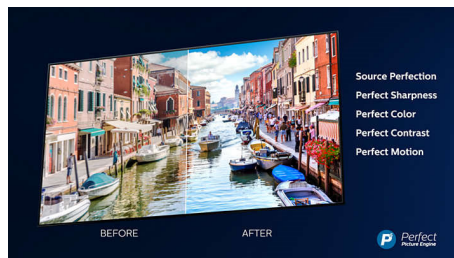

P5 Perfect Picture Engine

Το σύστημα P5 της Philips προσφέρει εικόνες τόσο εκπληκτικές όσο και το περιεχόμενο που αγαπάτε. Οι λεπτομέρειες έχουν σαφώς μεγαλύτερο βάθος. Τα χρώματα είναι ζωντανά, ενώ οι τόνοι του δέρματος είναι πιο φυσικοί. Η αντίθεση είναι τόσο ευκρινής, που θα νιώθετε κάθε λεπτομέρεια. Η κίνηση είναι εξαιρετικά ομαλή.