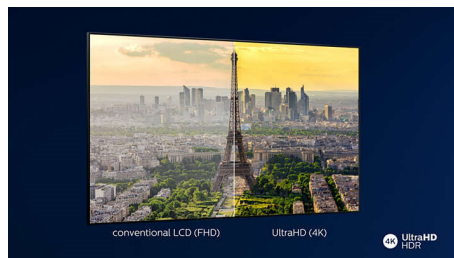

4K UHD HDR

Η τηλεόραση 4K UHD της Philips είναι συμβατή με τα μεγαλύτερα φορμά HDR, συμπεριλαμβανομένων των HDR10+ και Dolby Vision. Είτε πρόκειται για την αγαπημένη σας τηλεοπτική σειρά είτε για το πιο πρόσφατο βιντεοπαιχνίδι, θα απολαμβάνετε πιο βαθιές σκιές, με πιο έντονες φωτεινές επιφάνειες και πιο ρεαλιστικά χρώματα.

Σχεδίαση

Τοποθετήσατε την τηλεόρασή σας σε λάθος γωνία ή σε άβολη θέση; Η κεντρική

58PUS8505/12

περιστρεφόμενη βάση σας επιτρέπει να βρίσκετε πάντα την κατάλληλη γωνία προβολής. Όπως και αν τοποθετήσετε την τηλεόραση, το ασημί πλαίσιο προσθέτει πάντα μια κομψή πινελιά.