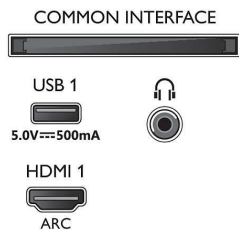

Επεξεργασία

- Ισχύς επεξεργασίας: Τετραπύρνος επεξεργαστής

Ήχος

- Ισχύς (RMS): 20W
- Διαμόρφωση ηχείων: 2 ηχεία πλήρους εύρους 10 W
- Ενίσχυση ήχου: Καθαροί διάλογοι, Dolby Atmos, Auto Volume Leveler, Ενίσχυση μπάσων Dolby

Συνδεσιμότητα

- Αριθμός συνδέσεων HDMI: 4
- Λειτουργίες HDMI: Κανάλι επιστροφής ήχου, 4K EasyLink (HDMI-CEC): Τηλεχειριστήριο passthrough, Στοιχείο ελέγχου ήχου συστήματος,

Connections

Side

Bottom

Τηλεόραση Android 4K UHD