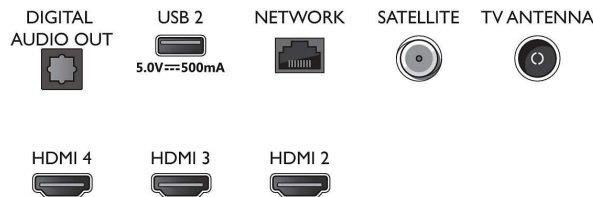

Επεξεργασία

- Ισχύς επεξεργασίας: Τετραπύρνος επεξεργαστής

Ήχος

- Ισχύς (RMS): 20W
- Διαμόρφωση ηχείων: 2 ηχεία πλήρους εύρους 10 W
- Ενίσχυση ήχου: Καθαροί διάλογοι, Dolby Atmos, Auto Volume Leveler, Ενίσχυση μπάσων Dolby

Συνδεσιμότητα

- Αριθμός συνδέσεων HDMI: 4
- Λειτουργίες HDMI: Κανάλι επιστροφής ήχου, 4K EasyLink (HDMI-CEC): Τηλεχειριστήριο passthrough, Στοιχείο ελέγχου ήχου συστήματος,

Connections

Side

Bottom

Τηλεόραση Android 4K UHD