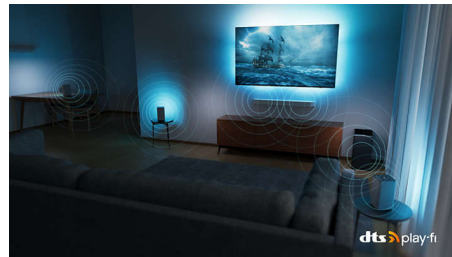

Dolby Vision και Dolby Atmos

Με τα ενσωματωμένα Dolby Vision και Dolby Atmos, οι ταινίες, οι εκπομπές και τα παιχνίδια σας έχουν απίστευτη εικόνα και ήχο. Δείτε την εικόνα όπως την εμπνεύστηκε ο σκηνοθέτης και ξεχάστε τις απογοητευτικές, σκοτεινές σκηνές που δεν φαίνονται! Ακούστε καθαρά κάθε λέξη. Απολαύστε ηχητικά εφέ σαν να συμβαίνουν γύρω σας.

55OLED857/12

Συμβατότητα με DTS Play-Fi

Το ασύρματο οικιακό σύστημα της Philips με τεχνολογία DTS Play-Fi σας επιτρέπει να συνδέσετε σε συμβατά soundbar και ασύρματα ηχεία στο σπίτι σας σε δευτερόλεπτα. Ακούστε ταινίες στην κουζίνα. Ακούστε μουσική όπου κι αν βρίσκεστε. Μπορείτε ακόμη και να δημιουργήσετε ένα σύστημα ήχου Surround home cinema, χρησιμοποιώντας την τηλεόραση Philips ως κεντρικό ηχείο.