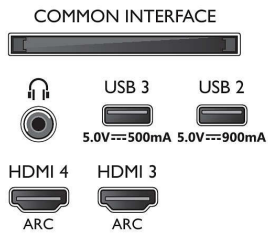

Τηλεόραση Android 4K UHD

P5 AI perfect picture engine Ήχος Dolby Atmos, Τηλεόραση Ambilight 4 πλευρών, Τηλεόραση Android 139 εκ. (55")

Προδιαγραφές

Ambilight

- Χαρακτηριστικά Ambilight: Ενσωματωμένο Ambilight+Hue, Ambilight για μουσική, Λειτουργία παιχνιδιού, Ανάλογα με το χρώμα του τοίχου, Λειτουργία Lounge, AmbiWakeur, AmbiSleep, Ασύρματα οικιακά ηχεία Philips, Ambilight Aurora, Κινούμενη εικόνα εκκίνησης Ambilight
- Έκδοση Ambilight: 4 πλευρών επόμενης γενιάς

Εικόνα/Οθόνη

- Μήκος διαγωνίου οθόνης (μετρικό): 139 εκ.

- Οθόνη: 4K Ultra HD OLED
- Ανάλυση οθόνης: 3840 x 2160
- Εγγενής ρυθμός ανανέωσης: 120 Hz
- Picture Engine: P5 AI Perfect Picture Engine
- DCI/P3, Dolby Vision, Perfect Natural Motion, Βελτίωση εικόνας: Ευρύ χρωματικό φάσμα 99%
- Έξυπνη λειτουργία PQ, CalMAN Ready, Micro Dimming Perfect, Λειτουργία σκηνοθέτη, HDR10+ Adaptive, Λειτουργία IMAX Enhanced
- Μήκος διαγωνίου οθόνης (ίντσες): 55 ίντσες

55OLED857/12

Ανάλυση οθόνης εισόδου

- Ανάλυση-Ρυθμός ανανέωσης: 576p-50Hz, 720p-50Hz,60Hz, 640x480-60Hz, 2560x1440-60Hz,120Hz, 1920x1080p-24Hz,25Hz,30Hz,50Hz, 3840x2160p-24Hz,25Hz,30Hz,50Hz, 60Hz,100Hz,120Hz.

Δέκτης/Λήψη/Μετάδοση

- Ψηφιακή τηλεόραση: DVB-T/T2/T2-HD/C/S/S2
- Οδηγός τηλεοπτικού προγράμματος*: Electronic Program Guide 8 ημερών

Connections

Side