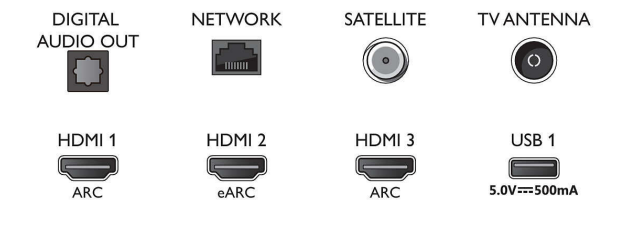

4K UHD LED Android TV

Ambilight kolmella sivulla Tukee keskeisiä HDR-muotoja, P5 Perfect -kuvajärjestelmä, 146 cm (58") Android TV

Tekniset tiedot

Ambilight

- Ambilight-ominaisuudet: Ambilight+hue vakiovarusteena, Ambilight Music, Pelitila, Mukautuu seinän väriin, Lounge-tila, AmbiWakeUp, AmbiSleep, Philipsin langattomat kodin kaiuttimet, Ambilight Aurora, Ambilight-käynnistysanimaatio
- Ambilight-versio: 3 sivulla

Kuva/näyttö

- Kuvasuhde: 16:9
- Ruudun halkaisija (cm): 146 cm
- Näyttö: 4K Ultra HD LED
- Näytön resoluutio: 3 840 x 2 160
- Natiivivirkistystaajuus: 60 Hz
- Kuvatekniikka: P5 Perfect -kuvajärjestelmä
- Kuvanparannus: Dolby Vision, HDR10+, Ohjaajatila, Micro Dimming Pro, Natural Motion, Wide Color Gamut 90 % DCI/P3
- Ruudun halkaisija (tuuma): 58 tuumaa

Näytön tulotarkkuus

- Tarkkuus – virkistystaajuus: 576p – 50 Hz, 640x480 – 60 Hz, 720p – 50 Hz, 60 Hz, 2560x1440 – 60 Hz, 1920x1080p – 24 Hz, 25 Hz, 30 Hz, 3840x2160p – 24 Hz, 25 Hz, 30 Hz, , 50 Hz, 60 Hz

Virittin/vastaanotto/signaalinsiirto

- Digitaalitelevisio: DVB-T/T2/T2-HD/C/S/S2
- TV-ohjelmaopas*: 8 päivän elektroninen ohjelmaopas
- Signaalivoimakkuuden ilmaisin
- Teksti-tv: 1000 sivun Hyperteksti-tv
- HEVC-tuki

Android TV

- käyttöjärjestelmä: Android TV™ 11 (R)
- Esiassennetut sovellukset: Google Play Elokuvat*, Google-haku, YouTube, Netflix, BBC iplayer, Amazon Prime Video, Disney+, Spotify, Apple TV, YouTube Music
- Muistin koko (Flash): 16 Gt*
- Gaming Cloud: Geforce Now, Stadia

Smart TV -ominaisuudet

- Vuorovaikutteinen televisio: HbbTV
- Ohjelma: TV-ohjelman pysäytystoiminto, USB-tallennus*
- Kaukosäädin: ja äänikomennot
- Ääniavustaja*: Google Assistant vakiovarusteena, Kaukosäädin ja mikrofoni, Alexa-yhteensopiva

58PUS8507/12

Multimediasovellukset