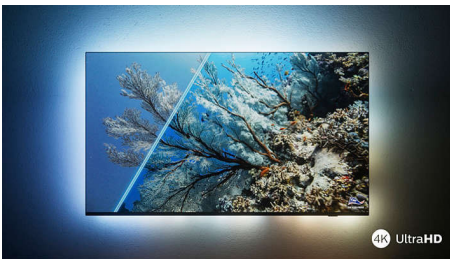

Eloisa HDR-kuva

Haluatko täydellisen kuvan jokaiseen kohtaukseen? Philips 4K UHD TV tukee kaikkia keskeisiä HDR-muotoja, minkä ansiosta voit nauttia upean terävästä kuvasta ja näet pienimmät yksityiskohdat myös tummilla ja valoisilla alueilla.