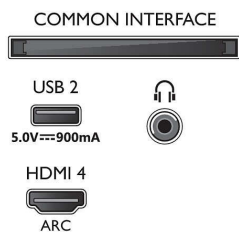

Android TV

- käyttöjärjestelmä: Android TV™ 11 (R)
- Esiassennetut sovellukset: Google Play Elokuvat*, Google-haku, YouTube, Netflix, BBC iplayer, Amazon Prime Video, Disney+, Spotify, Apple TV, YouTube Music
- Muistin koko (Flash): 16 Gt*
- Gaming Cloud: Geforce Now, Stadia

Smart TV -ominaisuudet

- Vuorovaikutteinen televisio: HbbTV
- Ohjelma: TV-ohjelman pysäytystoiminto, USB-tallennus*
- Kaukosäädin: ja äänikomennot
- Ääniavustaja*: Google Assistant vakiovarusteena, Kaukosäädin ja mikrofoni, Alexa-yhteensopiva

58PUS8507/12

Multimediasovellukset

- Toistettavat videotiedostot: Säiliötiedostomuodot: AVI, MKV, H264/MPEG-4 AVC, MPEG-1, MPEG-2, MPEG-4, VP9, HEVC (H.265), AV1
- Toistettavat musiikkitiedostot: AAC, MP3, WAV, WMA (v2–v9.2), WMA-PRO (v9 ja v10), FLAC
- Tekstitysmuodon tuki: .SRT, .SUB, .TXT, .SML, .ASS, .SSA
- Toistettavat kuvatiedostot: JPEG, BMP, GIF, PNG, 360-valokuva, HEIF

Käsitteily

- Käsitteilyteho: Quad Core

Ääni

- Lähtöteho (RMS): 20 W
- Kaiutinkokoonpano: 2 x 10 W:n koko äänialueen kaiutinta
- Äänenparannus: Dolby Atmos, Tekoälyllä luotu ääni, Selkeä puhe, Yökuuntelutila, A.I. EQ, Dolby-bassovahvistus, Dolby-äänentasaus, DTS Play-Fi, Mimi-äänenumkautus, Huoneen kalibrointi

Liitännät

- HDMI-liitäntöjen määrä: 4
- HDMI-ominaisuudet: 4K, ARC (Audio Return

Connections

Side