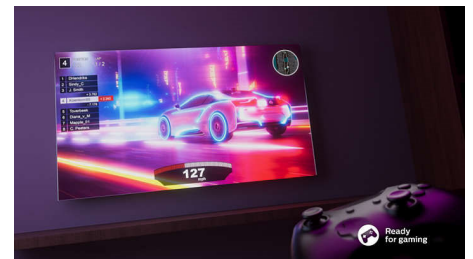

Ιδανική για παιχνίδια.

Το HDMI 2.1 σας επιτρέπει να αξιοποιήσετε στο έπακρο την κονσόλα σας, με γρήγορο παιχνίδι και ομαλά γραφικά. Η συσκευή διαθέτει επίσης υποστήριξη VRR, ενώ η ρύθμιση χαμηλής καθυστέρησης εισόδου ενεργοποιείται αυτόματα όταν ενεργοποιείτε την κονσόλα σας.