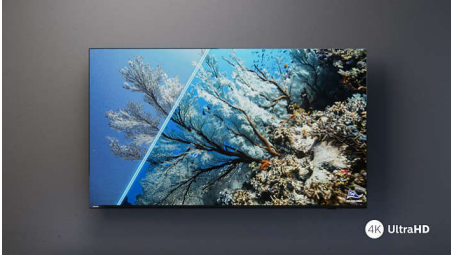

4K TV

Τηλεόραση 108 εκ. (43") Υποστηρίζει τις κύριες μορφές HDR, Ήχος Dolby Atmos, Philips Smart TV

Χαρακτηριστικά

Εξαιρετικά ευκρινής εικόνα

Ό,τι κι αν παρακολουθείτε, αυτή η τηλεόραση 4K LED σας προσφέρει φωτεινή, εξαιρετικά ευκρινή εικόνα με ζωντανά χρώματα. Η τηλεόραση είναι συμβατή με όλες τις σημαντικές μορφές HDR. Έτσι, θα βλέπετε περισσότερες λεπτομέρειες, ακόμα και σε σκοτεινές και φωτεινές περιοχές, όταν μεταδίδετε περιεχόμενο HDR.