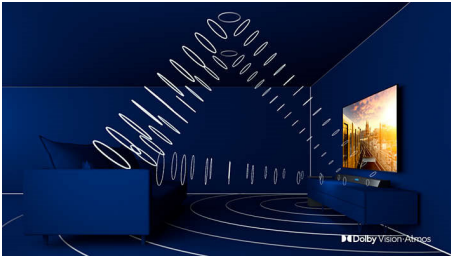

Dolby Vision + ja Dolby Atmos

Äänen ja videoiden Dolby-formaattien tuki tarkoittaa, että katsottava HDR-sisältö näyttää ja kuulostaa upealta. Nauti kuvasta, joka heijastaa ohjaajan alkuperäistä ideaa, ja koe tilava äänimaailma, joka on sekä selkeä että syvä.