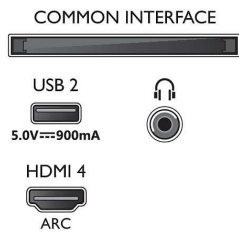

Smart TV -ominaisuudet

- Käyttäjien vuorovaikutus: SimplyShare
- Vuorovaikutteinen televisio: HbbTV
- Ohjelma: TV-ohjelman pysäytystoiminto, USB-tallennus*

58PUS8546/12

- Helppo asennus: Havaitsee Philips-laitteet automaattisesti, Ohjattu laitteiden liittäminen, Ohjattu verkkoasennus, Ohjattu asetustoiminto
- Helppokäyttöinen: One-stop Smart Menu -painike, Kuvaruutukäyttöopas
- Päivitettävä ohjelmisto: Ohjattu ohjelmiston automaattipäivitys, Päivitettävä ohjelmisto USB:n kautta, Online-laiteohjelmapäivitys
- Näyttöformaatin säätö: Vakio – koko näyttö, Sovita näyttöön, Lisäsäädöt – siirto, Zoomaus, venytys, Laajakuva
- Kaukosäädin: ja äänikomennot
- Ääniavustaja*: Google Assistant vakiovarusteena, Kaukosäädin ja mikrofonit, Alexa-yhteensopiva

Multimediasovellukset

- Toistettavat videotiedostot: Säiliötiedostomuodot: AVI, MKV, H264/MPEG-4 AVC, MPEG-1, MPEG-2, MPEG-4, VP9, HEVC (H.265), AV1, HEVC
- Toistettavat musiikkitiedostot: AAC, MP3, WAV, WMA (v2–v9.2), WMA-PRO (v9 ja v10)
- Tekstitysmuodon tuki: .SRT, .SUB, .TXT, .SMI
- Toistettavat kuvatiedostot: JPEG, BMP, GIF, PNG, 360-valokuva, HEIF

Connections

Side