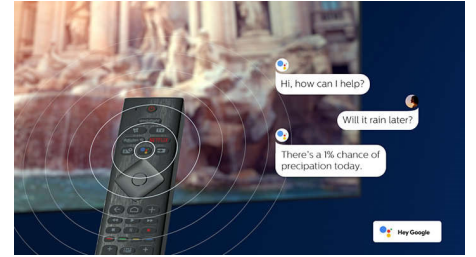

AI-ääniohjaus

Puhu Google Assistantille painamalla kaukosäätimen painiketta. Ohjaa TV:tä tai Google Assistant -yhteensopivia kodin älylaitteita äänelläsi. Voit myös pyytää Alexa ohjaamaan TV:tä Alexa-yhteensopivilla laitteilla.