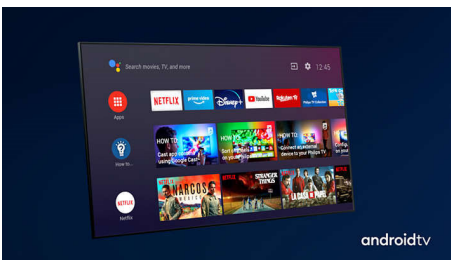

Android TV

Philips Android TV näyttää haluamasi sisällön kun haluat. Voit mukauttaa aloitusnäyttöä näyttämään suosikkisovelluksesi, mikä helpottaa elokuvien ja lempisarjosi suoratoistoa. Voit myös jatkaa siitä, mihin jäit.