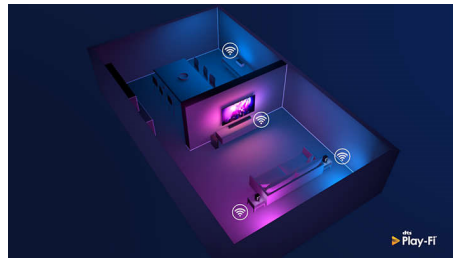

DTS Play-Fi -yhteensopivuus

Philips-televisio DTS Play-Fi -toiminnolla voit yhdistää television yhteensopiviin kaiuttimiin missä tahansa huoneessa. Onko keittiössä langattomat kaiuttimet? Voit kuunnella

58PUS8546/12

elokuvaa, kun teet välipalaa, tai seurata urheiluselostusta, kun haet juotavaa.