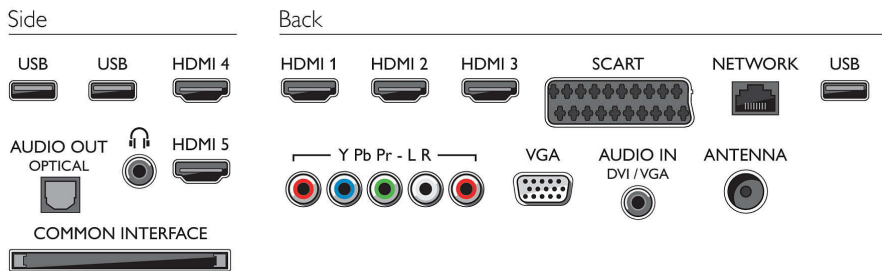

Smart TV -sovellukset

- Ohjaus: MyRemote-sovellus (iOS ja Android), USB-näppäimistö ja -hiiri tuettu
- Net TV: Catch-up TV, verkon videokaupat, Avaa Internet-selain, Verkkosovellukset
- SimplyShare: DLNA-mediaselain, USB-mediaselain, Wi-Fi Smart Screen
- Ohjelma: TV-ohjelman pysäytystoiminto, USB-tallennus

Multimediasovellukset

- Toistettavat videotiedostot: Säiliötiedostomuodot: AVI, MKV, H264/MPEG-4 AVC, MPEG-1, MPEG-2, MPEG-4, WMV9/VC1
- Toistettavat musiikkitiedostot: AAC, MP3, WMA (v2-v9.2)
- Toistettavat kuvatiedostot: JPEG

Käyttömukavuus

- Helppo asennus: Havaitsee Philips-laitteet automaattisesti, Ohjattu laitteiden liittäminen, Ohjattu verkkoasennus, Ohjattu asetustoiminto, 2-in-1-seinäteline
- Helppokäyttöinen: Kätevä Home-painike, Kuvaruutukäyttöopas
- Tietokoneen verkkolinkki: SimplyShare
- Näyttöformaatin säätö: Automaattinen kuvantäyttö, Automaattinen zoomaus, 16:9-elokuvaajajennus, Super Zoom, Skaalaamaton, Laajakuva
- Kaukosäädin: Täysi tekstinäppäimistö, Liikeohjautuva kohdistin*
- Signaali voimakkuuden ilmaisin
- Teksti-tv: 1 200 sivun Hyperteksti-tv
- Päivitettävä ohjelmisto: Ohjattu ohjelmiston automaattipäivitys, Päivitettävä ohjelmisto USB:n kautta, Online-laiteohjelmapäivitys

Keskusyksikkö

- Suorittimen tyyppi: Dual-Core

Ääni

- Lähtöteho (RMS): 40 W (2 x 20 W) @ 30 % THD

Connections