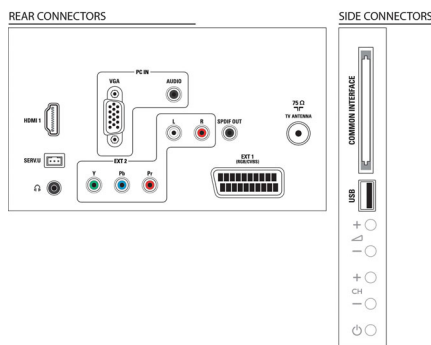

Ton

- Ausgangsleistung (RMS): 6 W (2 x 3W)
- Verbesserung der Soundqualität: Automatischer

Lautstärkepegel, Klarer Klang, Incredible Surround, Höhen- und Bassregelung

Anschlüsse

- Anzahl HDMI-Anschlüsse: 1
- Anzahl der Komponenteneingänge (YPbPr): 1
- EasyLink (HDMI-CEC): System Standby-Modus, System-Start
- Anzahl der Scartanschlüsse (RGB/CVBS): 1
- Weitere Anschlüsse: Antenne IEC75, Common Interface Plus (CI+), Digitaler Audio-Ausgang (koaxial), PC-VGA-Eingang und L/R Audio-Eingang, Kopfhörerausgang

Zubehör

- Mitgeliefertes Zubehör: Netzkabel, Fernbedienung, 2 AAA-Batterien, Standfuß, Bedienungsanleitung, Kurzanleitung, Garantiekarte

Abmessungen

- Gerätebreite: 520 mm
- Gerätehöhe: 340 mm
- Gerätetiefe: 43 mm
- Produktgewicht: 3,21 kg
- Gerätebreite (inkl. Fuß): 520 mm
- Gerätehöhe (inkl. Fuß): 380 mm
- Gerätetiefe (inkl. Fuß): 145 mm
- Produktgewicht (inkl. Standfuß): 3,4 kg
- Verpackungsbreite: 576 mm
- Verpackungshöhe: 426 mm
- Verpackungstiefe: 133 mm