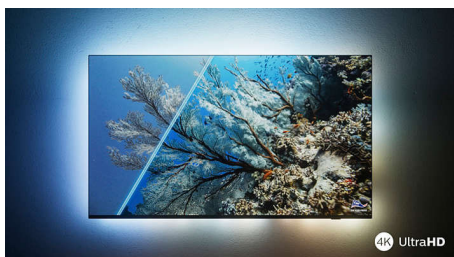

PHILIPS

Telewizor 4K UHD HDR Android

3-stronny Ambilight Obsługa głównych formatów HDR, Dolby Vision i Dolby Atmos, Telewizor Android TV 108 cm (43")

Zalety

43PUS8007/12

Oświetlenie Philips Ambilight

Dzięki technologii Philips Ambilight wspaniałe wrażenia płynące z oglądania telewizora Philips stają się jeszcze lepsze! Diody LED wokół krawędzi telewizora świecą się i zmieniają kolor w sposób idealnie zsynchronizowany z kolorami akcji na ekranie lub muzyką. Efekt jest tak ciepły i wciągający, że zapomnisz, jak wyglądała telewizja bez tej funkcji.

Telewizor LED 4K UHD

Oglądaj ulubioną rozrywkę na tym telewizorze LED 4K UHD. Silnik Philips Pixel Precise Ultra HD w telewizorze optymalizuje jakość obrazu, zapewniając, że jest ostry, ma bogate kolory i płynny ruch. Uzyskaj najlepsze możliwe wrażenia z oglądania za każdym razem.