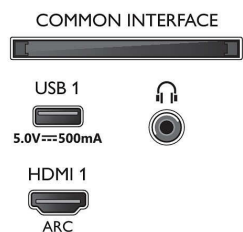

Connections

Side

Bottom

Telewizor 4K UHD HDR Android

3-stronny Ambilight Obsługa głównych formatów HDR, Dolby Vision i Dolby Atmos, Telewizor Android TV 108 cm (43")

Dane techniczne

Android TV

- System operacyjny: Android TV™ 11 (R)
- Fabrycznie zainstalowane aplikacje: Filmy Amazon Prime, BBC iPlayer, Disney+, Netflix, YouTube
- Dostępna pamięć flash: 16 GB*
- Chmura gier: Stadia