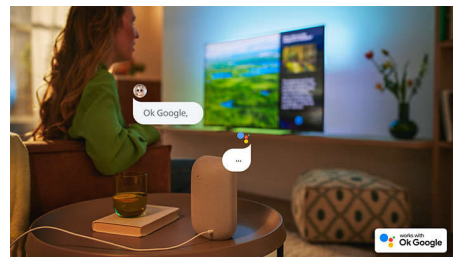

Android TV

Telewizor Philips z systemem Android oferuje Ci rozrywkę, którą lubisz, kiedy chcesz. Możesz dostosować ekran główny, aby wyświetlać ulubione aplikacje, co ułatwia rozpoczęcie strumieniowego przesyłania filmów i programów, które lubisz. Możesz też kontynuować oglądanie od momentu jego przerwania.

Sterowanie głosowe oparte na sztucznej inteligencji

Steruj telewizorem Philips z systemem Android TV za pomocą własnego głosu, korzystając z dowolnego głośnika obsługującego Asystenta Google lub aplikacji zdalnej Android TV. Chcesz znaleźć aplikację, strumieniowo przesyłać materiały lub grać w gry? Wystarczy zapytać.