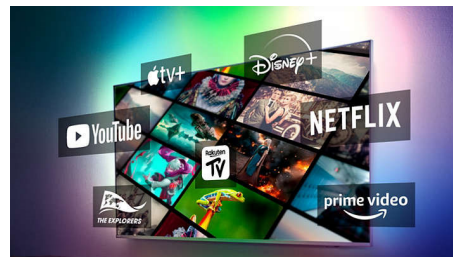

Android TV

Telewizor Philips z systemem Android oferuje Ci rozrywkę, którą lubisz, kiedy chcesz. Możesz dostosować ekran główny, aby wyświetlać ulubione aplikacje, co ułatwia rozpoczęcie strumieniowego przesyłania filmów i programów, które lubisz. Możesz też kontynuować oglądanie od momentu jego przerwania.