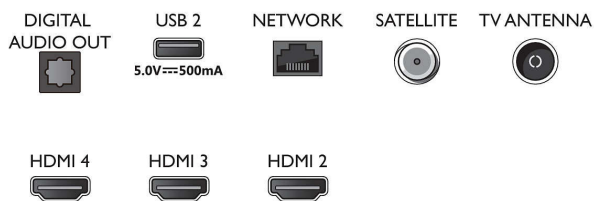

Connections

Side

Bottom

Telewizor 4K UHD HDR Android

3-stronny Ambilight Obsługa głównych formatów HDR, Dolby Vision i Dolby Atmos, Telewizor Android TV 108 cm (43")

Dane techniczne

Android TV

- System operacyjny: Android TV™ 11 (R)
- Fabrycznie zainstalowane aplikacje: Filmy Amazon Prime, BBC iPlayer, Disney+, Netflix, YouTube
- Dostępna pamięć flash: 16 GB*
- Chmura gier: Stadia