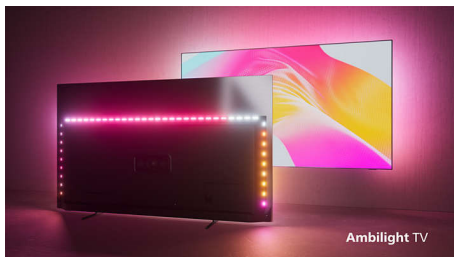

PHILIPS

Telewizor 4K UHD HDR Android

3-stronny Ambilight Obsługa głównych formatów HDR, Dolby Vision i Dolby Atmos, Telewizor Android TV 108 cm (43")

Zalety

43PUS8007/12

Oświetlenie Philips Ambilight

Dzięki technologii Philips Ambilight wspaniałe wrażenia płynące z oglądania telewizora Philips stają się jeszcze lepsze! Diody LED wokół krawędzi telewizora świecą się i zmieniają kolor w sposób idealnie zsynchronizowany z kolorami akcji na ekranie lub muzyką. Efekt jest tak ciepły i wciągający, że zapomnisz, jak wyglądała telewizja bez tej funkcji.

Telewizor LED 4K UHD

Oglądaj ulubioną rozrywkę na tym telewizorze LED 4K UHD. Silnik Philips Pixel Precise Ultra HD w telewizorze optymalizuje jakość obrazu, zapewniając, że jest ostry, ma bogate kolory i płynny ruch. Uzyskaj najlepsze możliwe wrażenia z oglądania za każdym razem.