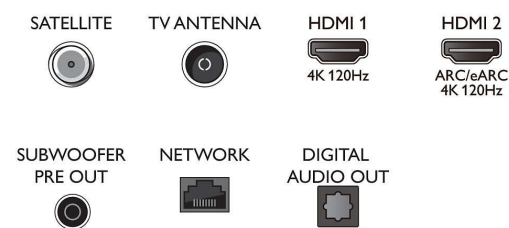

4K Ambilight TV

194 cm (77") Ambilight TV Geluid van Bowers & Wilkins, P5 AI Picture Engine, Google TV™

77OLED908/12

Specificaties

Ambilight

- Ambilight-functies: Ambilight Music, Gamemodus, Past zich aan de muurkleur aan, Lounge-modus, AmbiSleep, AmbiWakeup, Ambilight-animatie bij opstarten, werkt met draadloze Philips-luidsprekers voor thuisgebruik
- Ambilight-versie: volgende generatie driezijdig

Beeld/scherm

- Schermdiagonaal (inch): 77 inch
- Schermdiagonaal (centimeters): 194 cm
- Display: 4K Ultra HD OLED

- Schermresolutie: 3840 x 2160
- Native vernieuwingsfrequentie (Native refresh rate): 120 Hz
- Beeldengine: P5 AI Perfect Picture Engine
- Beeldverbetering: Breed kleurengamma 99% DCI/P3, Dolby Vision, Perfect Natural Motion, A.I. PQ-modus, Klaar voor CalMAN, Micro Dimming Perfect, Filmmakermodus, HDR10+ Adaptive, IMAX Enhanced-modus

Schermsresolutie

- Resolution-Refresh rate (vernieuwingsfrequentie):

576p - 50 Hz, 640 x 480 - 60 Hz, 720p - 50 Hz, 60 Hz, 1920 x 1080p - 24 Hz, 25 Hz, 30 Hz, 50 Hz, 60 Hz, 100 Hz, 120 Hz., 2560 x 1440-60 Hz, 120 Hz, 3840 x 2160p - 24 Hz, 25 Hz, 30 Hz, 50 Hz, 60 Hz, 100 Hz, 120 Hz.

Tuner/ontvangst/transmissie

- Digitale TV: DVB-T/T2/T2-HD/C/S/S2
- Videoweergave: PAL, SECAM
- TV-programmagids*: Elektronische programmagids voor 8 dagen
- Signaalsterkte-indicator

Connections

Side

Bottom