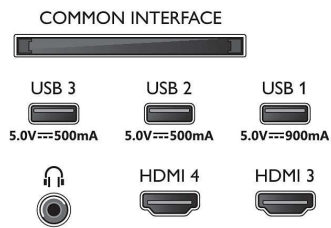

4K Ambilight TV

194 cm (77") Ambilight TV Geluid van Bowers & Wilkins, P5 AI Picture Engine, Google TV™

77OLED908/12

Specificaties

Ambilight

- Ambilight-functies: Ambilight Music, Gamemodus, Past zich aan de muurkleur aan, Lounge-modus, AmbiSleep, AmbiWakeup, Ambilight-animatie bij opstarten, werkt met draadloze Philips-luidsprekers voor thuisgebruik
- Ambilight-versie: volgende generatie driezijdig

Beeld/scherm

- Schermdiagonaal (inch): 77 inch
- Schermdiagonaal (centimeters): 194 cm
- Display: 4K Ultra HD OLED

- Schermresolutie: 3840 x 2160
- Native vernieuwingsfrequentie (Native refresh rate): 120 Hz
- Beeldengine: P5 AI Perfect Picture Engine
- Beeldverbetering: Breed kleurengamma 99% DCI/P3, Dolby Vision, Perfect Natural Motion, A.I. PQ-modus, Klaar voor CalMAN, Micro Dimming Perfect, Filmmakermodus, HDR10+ Adaptive, IMAX Enhanced-modus

Schermsresolutie

- Resolution-Refresh rate (vernieuwingsfrequentie):

576p - 50 Hz, 640 x 480 - 60 Hz, 720p - 50 Hz, 60 Hz, 1920 x 1080p - 24 Hz, 25 Hz, 30 Hz, 50 Hz, 60 Hz, 100 Hz, 120 Hz., 2560 x 1440-60 Hz, 120 Hz, 3840 x 2160p - 24 Hz, 25 Hz, 30 Hz, 50 Hz, 60 Hz, 100 Hz, 120 Hz.

Tuner/ontvangst/transmissie

- Digitale TV: DVB-T/T2/T2-HD/C/S/S2
- Videoweergave: PAL, SECAM
- TV-programmagids*: Elektronische programmagids voor 8 dagen
- Signaalsterkte-indicator

Connections

Side