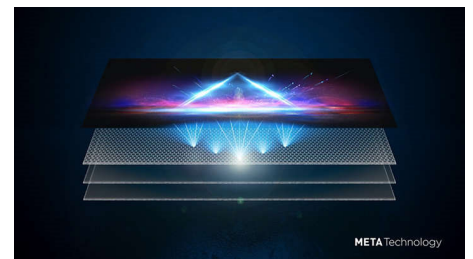

OLED META schermtechnologie

Helder OLED META paneel. TV ondersteunt alle belangrijke HDR-formaten