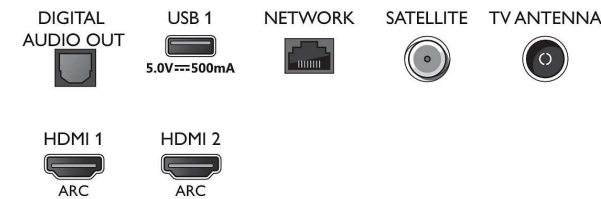

Elaborazione

- Potenza di elaborazione: Dual Core

Audio

- Potenza in uscita (RMS): 20 W
- Configurazione degli altoparlanti: 2 altoparlanti full range da 10 W
- Funzioni audio avanzate: Equalizzatore a 5 bande, A.I. Sound, Dialoghi chiari, Dolby Atmos, Modalità notte, Regolazione automatica volume, Bassi migliorati, Ottimizzazione dei bassi Dolby, Regolazione del volume Dolby

Connettività

- Numero di collegamenti HDMI: 3
- Funzioni HDMI: Audio Return Channel, 4K
- EasyLink (HDMI-CEC): Pass-through telecomando, Controllo audio del sistema, Standby del sistema,

Connections

Side

Bottom

Specifiche

- Riproduzione One Touch
- Numero di USB: 2
- Connessione wireless: Wi-Fi 802.11n, 2x2, Single band
- Altri collegamenti: Collegamento satellitare, Interfaccia standard Plus (CI+), Uscita audio digitale (ottica), Ethernet-LAN RJ-45, Uscita cuffia, Connettore di servizio
- HDCP 2.3: Sì su tutti gli HDMI