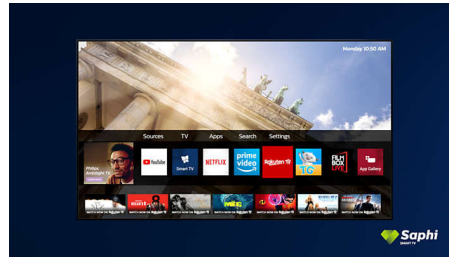

Philips 7500 series
Smart TV LED UHD 4K

108 cm (43")

HDR 10+ supportato
Processore P5 Perfect Picture
Smart TV

43PUS7505

Grande design. Audio potente.

Smart TV LED 4K HDR

Immergiti nei tuoi contenuti preferiti. Questo TV Philips HDR offre una qualità delle immagini superiore e un audio Dolby Atmos eccellente. Lo streaming HDR di serie, giochi e contenuti sportivi è davvero fantastico. Il pannello SAPHI ti offre un rapido accesso ai contenuti che ami.

Smart TV Saphi

SAPHI è un sistema operativo rapido e intuitivo che rende l'utilizzo del tuo Smart TV Philips davvero piacevole. Goditi l'accesso con un solo tasto a un menu a icone intuitivo. Accedi rapidamente alle app popolari per Smart TV Philips, tra cui YouTube, Netflix e tante altre.