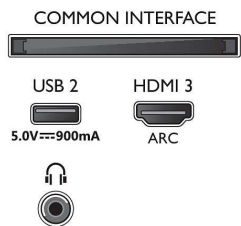

Applicazioni multimediali

- Formati di riproduzione dei video: Contenitori: AVI, MKV, H264/MPEG-4 AVC, MPEG-1, MPEG-2, MPEG-4, WMV9/VC1, HEVC (H.265), VP9

- Formati di riproduzione della musica: AAC, MP3, WAV, WMA (v2 fino a v9.2), WMA-PRO (v9 e v10)
- Supporto formati sottotitoli: .SMI, .SRT, .SUB, .TXT, .ASS, .SSA
- Formati di riproduzione delle immagini: JPEG, BMP, GIF, PNG, Foto 360, HEIF

Elaborazione

- Potenza di elaborazione: Dual Core

Audio

- Potenza in uscita (RMS): 20 W
- Configurazione degli altoparlanti: 2 altoparlanti full range da 10 W
- Funzioni audio avanzate: Equalizzatore a 5 bande, A.I. Sound, Dialoghi chiari, Dolby Atmos, Modalità notte, Regolazione automatica volume, Bassi migliorati, Ottimizzazione dei bassi Dolby, Regolazione del volume Dolby

Connettività

- Numero di collegamenti HDMI: 3
- Funzioni HDMI: Audio Return Channel, 4K
- EasyLink (HDMI-CEC): Pass-through telecomando, Controllo audio del sistema, Standby del sistema,

Connections

Side