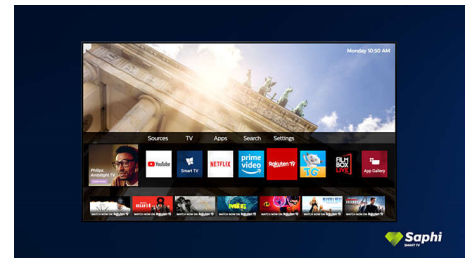

TV SAPHI Collection

TV Philips Collection. Netflix, Prime Video e molto altro.