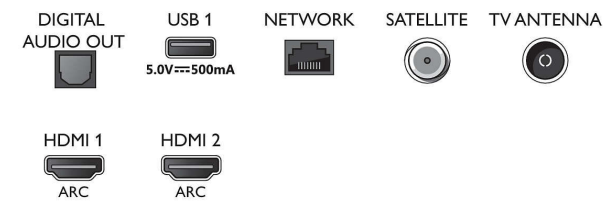

Προδιαγραφές

Εικόνα/Οθόνη

- Αναλογία Εικόνας: 16:9
- Μήκος διαγωνίου οθόνης (ίντσες): 58 ίντσες
- Μήκος διαγωνίου οθόνης (μετρικό): 146 εκ.
- Οθόνη: 4K Ultra HD LED
- Ανάλυση οθόνης: 3840 x 2160
- Picture Engine: P5 Perfect Picture Engine
- Βελτίωση εικόνας: Ultra Resolution, Dolby Vision, HDR10+, HLG (Hybrid Log Gamma)
- Μήκος διαγωνίου οθόνης (ίντσες): 58 ίντσες

Υποστηριζόμενη ανάλυση οθόνης

- Είσοδοι υπολογιστή σε όλες τις θύρες HDMI: έως 4K UHD, 3840 x 2160, στα 60Hz, Με υποστήριξη HDR, HDR10/ HLG
- Είσοδοι βίντεο σε όλες τις θύρες HDMI: έως 4K UHD 3840 x 2160 στα 60Hz, Υποστήριξη HDR, HDR10/HLG (Hybrid Log Gamma), HDR10+/ Dolby Vision

Δέκτης/Λήψη/Μετάδοση

- Ψηφιακή τηλεόραση: DVB-T/T2/T2-HD/C/S/S2
- Αναπαραγωγή βίντεο: PAL, SECAM

- Υποστήριξη MPEG: MPEG2, MPEG4
- Οδηγός τηλεοπτικού προγράμματος*: Electronic Program Guide 8 ημερών
- Ένδειξη ισχύος σήματος
- Teletext: Hypertext 1000 σελίδων
- Υποστήριξη HEVC

Χαρακτηριστικά Smart TV

- Αλληλεπίδραση με το χρήστη: SimplyShare, Κατοπτρισμός οθόνης
- Interactive TV: HbbTV
- Εφαρμογές SmartTV*: Διαδικτυακά βιντεοκλάμπ,

Connections

Side

Bottom