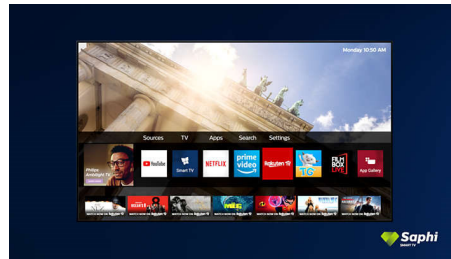

Saphi Smart TV

Το SAPHI είναι ένα γρήγορο και έξυπνο λειτουργικό σύστημα που κάνει τη χρήση της Philips Smart TV πραγματική ευχαρίστηση. Απολάυστε πρόσβαση με ένα κουμπί σε ένα σαφές μενού με εικονίδια. Εύκολη πλοήγηση σε δημοφιλείς εφαρμογές της Philips Smart TV, συμπεριλαμβανομένου του YouTube, του Netflix και πολλών άλλων.

Saphi Smart TV

Το SAPHI είναι ένα γρήγορο και έξυπνο λειτουργικό σύστημα που κάνει τη χρήση της Philips Smart TV πραγματική ευχαρίστηση. Απολάυστε εξαιρετική ποιότητα εικόνας και πρόσβαση με ένα κουμπί σε ένα σαφές μενού με εικονίδια. Εύκολη λειτουργία της τηλεόρασής σας και γρήγορη πλοήγηση σε δημοφιλείς εφαρμογές της Philips Smart TV, συμπεριλαμβανομένου του YouTube, του Netflix και πολλών άλλων.