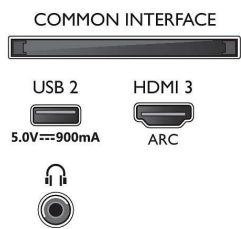

Προδιαγραφές

Εικόνα/Οθόνη

- Αναλογία Εικόνας: 16:9
- Μήκος διαγωνίου οθόνης (ίντσες): 58 ίντσες
- Μήκος διαγωνίου οθόνης (μετρικό): 146 εκ.
- Οθόνη: 4K Ultra HD LED
- Ανάλυση οθόνης: 3840 x 2160
- Picture Engine: P5 Perfect Picture Engine
- Βελτίωση εικόνας: Ultra Resolution, Dolby Vision, HDR10+, HLG (Hybrid Log Gamma)
- Μήκος διαγωνίου οθόνης (ίντσες): 58 ίντσες

Υποστηριζόμενη ανάλυση οθόνης

- Είσοδοι υπολογιστή σε όλες τις θύρες HDMI: έως 4K UHD, 3840 x 2160, στα 60Hz, Με υποστήριξη HDR, HDR10/ HLG
- Είσοδοι βίντεο σε όλες τις θύρες HDMI: έως 4K UHD 3840 x 2160 στα 60Hz, Υποστήριξη HDR, HDR10/HLG (Hybrid Log Gamma), HDR10+/ Dolby Vision

Δέκτης/Λήψη/Μετάδοση

- Ψηφιακή τηλεόραση: DVB-T/T2/T2-HD/C/S/S2
- Αναπαραγωγή βίντεο: PAL, SECAM

- Υποστήριξη MPEG: MPEG2, MPEG4
- Οδηγός τηλεοπτικού προγράμματος*: Electronic Program Guide 8 ημερών
- Ένδειξη ισχύος σήματος
- Teletext: Hypertext 1000 σελίδων
- Υποστήριξη HEVC

Χαρακτηριστικά Smart TV

- Αλληλεπίδραση με το χρήστη: SimplyShare, Κατοπτρισμός οθόνης
- Interactive TV: HbbTV
- Εφαρμογές SmartTV*: Διαδικτυακά βιντεοκλάμπ,

Connections

Side