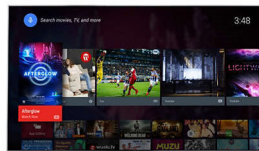

Čtyřjádrový procesor + Android

Čtyřjádrový procesor Philips společně s výkonem systému Android přináší

55PUS7600/12

vzrušující zážitek ze hry. Systém Android na vašem televizoru vám umožní navigovat, spouštět aplikace a přehrávat videa způsobem, který je mimořádně rychlý, mimořádně intuitivní a mimořádně zábavný.