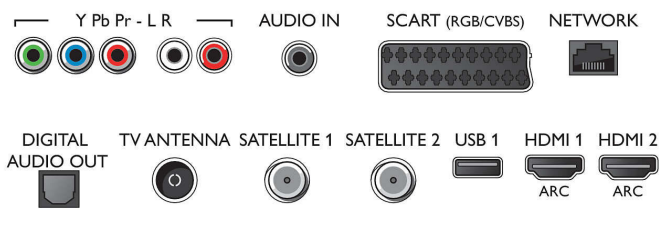

Obraz/displej

- Poměr stran: 16:9
- Úhlopříčka obrazovky (palce): 55 palců
- Úhlopříčka obrazovky (metrická): 139 cm

- Displej: 4K Ultra HD LED
- 3D: Aktivní 3D, Herní zážitek v celoobrazovkovém režimu pro dva hráče*, Převod 2D na 3D, Automatická detekce 3D
- Rozlišení panelu: 3840x2160
- Jas: 400 cd/m²
- Systém obrazu: Pixel Precise Ultra HD
- Vylepšení obrazu: Perfect Natural Motion, 1 400Hz Perfect Motion Rate, Micro Dimming Pro, Ultra rozlišení

Podporovaná rozlišení

- Počítačové vstupy na všech konektorech HDMI: při 60 Hz, rozlišení až 4K Ultra HD 3840x2160
- Vstupy videa na všech konektorech HDMI: při 24, 25, 30, 50, 60 Hz, rozlišení až 4K Ultra HD 3840x2160p

Tuner/příjem/vysílání

- Digitální příjem: 2x DVB-T/T2/C/S/S2
- Přehrávání videa: NTSC, PAL, SECAM

Connections

Side

Rear

Papírově tenký televizor 4K UHD se systémem Android™
139 cm (55") LED televizor 4K Ultra HD, Čtyřjádrový procesor, 16GB rozšiřitelný, Dvojitý tuner DVB-T2/C/S/S2