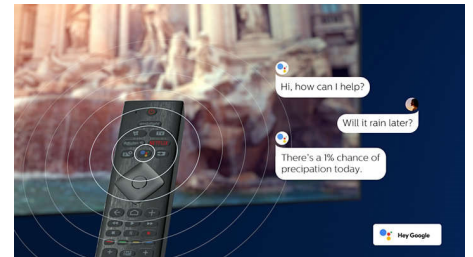

65OLED935/12

προσθέτουν μια κομψή πινελιά στο τηλεχειριστήριο.

Android TV

Η τηλεόραση Android της Philips σας προσφέρει το περιεχόμενο που θέλετε, όποτε το θέλετε. Μπορείτε να προσαρμόσετε την αρχική οθόνη, ώστε να εμφανίζει τις αγαπημένες σας εφαρμογές, διευκολύνοντας τη ροή των ταινιών και των αγαπημένων σας εκπομπών. Εναλλακτικά, μπορείτε να συνεχίσετε από το σημείο όπου σταματήσατε.

Φωνητικός βοηθός

Ελέγξτε τη Philips Android TV με τη φωνή σας. Θέλετε να παίξετε ένα παιχνίδι, να παρακολουθήσετε κάτι στο Netflix ή να βρείτε περιεχόμενο και εφαρμογές στο Google Play Store; Απλώς πείτε το στην τηλεόρασή σας. Μπορείτε ακόμα να δώσετε εντολές σε όλες τις έξυπνες οικιακές συσκευές που είναι συμβατές με τον Βοηθό Google για να ρυθμίσουν τον φωτισμό και να ενεργοποιήσουν τον θερμοστάτη σε μια βραδιά ταινίας, χωρίς να κουνηθείτε από τον καναπέ. Επίσης, δεν χρειάζεται πλέον να ψάχνετε το τηλεχειριστήριο. Τώρα μπορείτε να ελέγξετε με τη φωνή σας τη Philips Smart TV μέσω συσκευών με δυνατότητα Alexa, όπως το Amazon Echo. Με την Alexa μπορείτε να ανοίξετε την τηλεόραση, να αλλάξετε κανάλι, να μεταβείτε στην παιχνιδοκονσόλα σας και να κάνετε πολλές ακόμα ενέργειες.