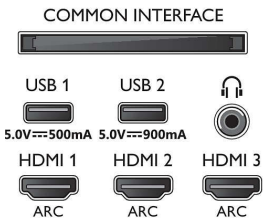

Τηλεόραση Android 4K UHD - Ήχος Bowers&Wilkins

Διπλή μηχανή εικόνας AI P5 Ήχος Bowers & Wilkins, Ambilight 4 πλευρών, Τηλεόραση Android 164 εκ. (65")

Προδιαγραφές

Ambilight

- Χαρακτηριστικά Ambilight: Ενσωματωμένο Ambilight+Hue, Ambilight για μουσική, Λειτουργία παιχνιδιού, Ανάλογα με το χρώμα του τοίχου, Λειτουργία Lounge, AmbiSleep, Ξυπνητήρι Ανατολής
- Έκδοση Ambilight: 4 πλευρών

Εικόνα/Οθόνη

- Αναλογία Εικόνας: 16:9
- Μήκος διαγωνίου οθόνης (ίντσες): 65 ίντσες
- Μήκος διαγωνίου οθόνης (μετρικό): 164 εκ.
- Οθόνη: 4K Ultra HD OLED

- Ανάλυση οθόνης: 3840 x 2160
- Picture Engine: P5 AI Perfect Picture Engine
- Βελτίωση εικόνας: Ultra Resolution, Ευρύ χρωματικό φάσμα 99% DCI/P3, Dolby Vision, HDR10+, Perfect Natural Motion, 6600 PPI, Super ανάλυση
- Μήκος διαγωνίου οθόνης (ίντσες): 65 ίντσες

Υποστηριζόμενη ανάλυση οθόνης

- Είσοδοι υπολογιστή σε όλες τις θύρες HDMI: έως 4K UHD, 3840 x 2160, στα 60Hz, Με υποστήριξη HDR, HDR10+/HLG, Με υποστήριξη HDR, HDR10/

HLG

- Είσοδοι βίντεο σε όλες τις θύρες HDMI: έως 4K UHD 3840 x 2160 στα 60Hz, Υποστήριξη HDR, HDR10/HLG (Hybrid Log Gamma), HDR10+/Dolby Vision

Δέκτης/Λήψη/Μετάδοση

- Ψηφιακή τηλεόραση: DVB-T/T2/T2-HD/C/S/S2
- Αναπαραγωγή βίντεο: PAL, SECAM
- Υποστήριξη MPEG: MPEG2, MPEG4
- Οδηγός τηλεοπτικού προγράμματος*: Electronic Program Guide 8 ημερών

Connections

Side