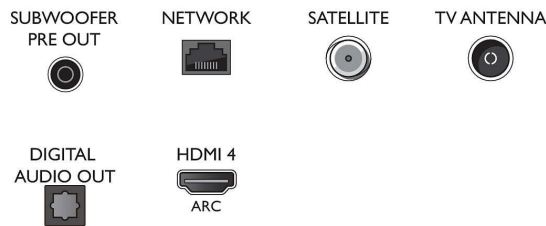

Side

Bottom

Τηλεόραση Android 4K UHD - Ήχος Bowers&Wilkins

Διπλή μηχανή εικόνας AI P5 Ήχος Bowers & Wilkins, Ambilight 4 πλευρών, Τηλεόραση Android 164 εκ. (65")

Προδιαγραφές

- Ένδειξη ισχύος σήματος
- Teletext: Hypertext 1000 σελίδων
- Υποστήριξη HEVC