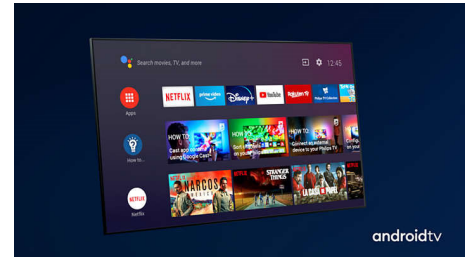

Android TV

Η τηλεόραση Android της Philips σας προσφέρει το περιεχόμενο που θέλετε, όποτε το θέλετε. Μπορείτε να προσαρμόσετε την αρχική οθόνη, ώστε να εμφανίζει τις αγαπημένες σας εφαρμογές, διευκολύνοντας τη ροή των ταινιών και των αγαπημένων σας εκπομπών. Εναλλακτικά, μπορείτε να συνεχίσετε από το σημείο όπου σταματήσατε.