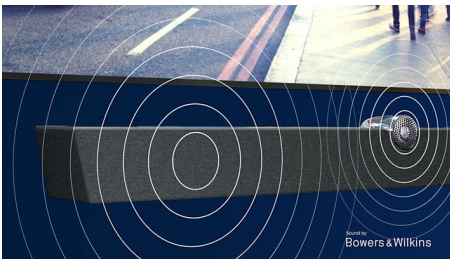

Ήχος Bowers & Wilkins

Ο αποκλειστικός σχεδιασμός ηχείου από τους θρυλικούς μηχανικούς ήχου Bowers & Wilkins εξασφαλίζει συναρπαστική ρεαλιστική απόδοση. Με τα κορυφαία ηχεία μπορείτε να αξιοποιήσετε στο έπακρο το Dolby Atmos. Το κεντρικό τουίτερ παρέχει πεντακάθαρο διάλογο, όσο έντονη και αν είναι η σκηνή.