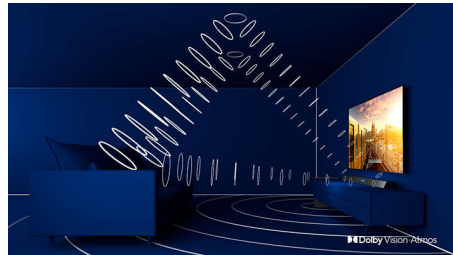

Dolby Vision και Dolby Atmos

Χάρη στην υποστήριξη premium ήχου και φορμά βίντεο Dolby, το περιεχόμενο HDR που παρακολουθείτε προβάλλεται και ακούγεται εκπληκτικά ρεαλιστικό. Είτε πρόκειται για την πιο πρόσφατη σειρά είτε για δίσκο Blu-Ray, θα απολαύσετε αντίθεση, φωτεινότητα και χρώμα που ανταποκρίνεται στην αρχική πρόθεση του σκηνοθέτη ακούγοντας ταυτόχρονα ήχο με εξαιρετική ευκρίνεια, λεπτομέρεια και βάθος.

Απτή αρμονία

Τα κορυφαία υλικά κάνουν τη διαφορά στις τηλεοράσεις Philips. Το ύφασμα ηχείου από σύμμεκτο μαλλί της Kvadrat προσφέρει ακουστική διαπερατότητα και επιτρέπει στον ήχο να ρέει ελεύθερα στο δωμάτιο. Το δέρμα Muirhead από οικολογικές πρώτες ύλες και τα πλήκτρα με οπίσθιο φωτισμό

65OLED935/12

προσθέτουν μια κομψή πινελιά στο τηλεχειριστήριο.