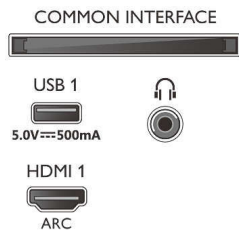

Android TV

- Λειτουργικό σύστημα: Android TV™ 10 (Q)
- Προεγκατεστημένες εφαρμογές: Βίντεο Amazon Prime, BBC iPlayer, Disney+, Netflix, YouTube
- Μέγεθος μνήμης (Flash): 8GB

Χαρακτηριστικά Smart TV

- Αλληλεπίδραση με το χρήστη: Κατοπτρισμός οθόνης
- Interactive TV: HbbTV
- Εφαρμογές SmartTV*: Διαδικτυακά βιντεοκλάμπ, Ανοικτό πρόγραμμα περιήγησης στο Διαδίκτυο, Τηλεόραση on demand, YouTube, Netflix TV
- Ευκολία στη χρήση: Ένα απλό κουμπί μενού Smart, Εγχειρίδιο χρήσης στην οθόνη
- Δυνατότητα αναβάθμισης υλικολογισμικού:

- Οδηγός αυτόματης αναβάθμισης υλικολογισμικού, Υλικολογισμικό με δυνατότητα αναβάθμισης μέσω USB, Online αναβάθμιση υλικολογισμικού, Αναβάθμιση εφαρμογής στο παρασκήνιο
- Ρυθμίσεις φορμά οθόνης: Μετατόπιση, Βασικό - Μεγέθυνση σε πλήρη οθόνη, Προσαρμογή στην οθόνη, Εστίαση, Παραμόρφωση, Οθόνη 16:9
- Φωνητική υποβοήθηση*: Google Assistant ready*

Εφαρμογές πολυμέσων

- Φορμά αναπαραγωγής βίντεο: Περιέχει: AVI, MKV, H264/MPEG-4 AVC, MPEG-1, MPEG-2, MPEG-4, HEVC (H.265), VP9, AV1
- Φορμά αναπαραγωγής μουσικής: AAC, MP3, WAV, WMA (v2 έως v9.2), WMA-PRO (v9 και v10)
- Υποστηριζόμενα φορμά υποτίτλων: .SMI, .SRT, .SUB, .TXT, .ASS, .SSA
- Φορμά αναπαραγωγής εικόνας: JPEG, BMP, GIF, PNG, HEIF

Επεξεργασία

- Ισχύς επεξεργασίας: Τετραπύρηνος επεξεργαστής

Connections

Side