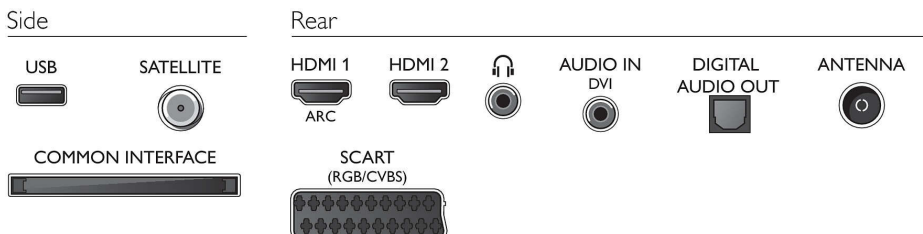

Vermogen

- Netspanning: AC 220 - 240 V 50/60 Hz
- Omgevingstemperatuur: 5 °C tot 35 °C, 5 tot 40 °C
- Stroomverbruik in stand-bystand: $\leq 0,3\text{ W}$
- Energieklasse: A+
- Europees energielabel (vermogen): 51 W
- Functies voor energiebesparing: Timer voor automatisch uitschakelen, Eco-modus, Beeld uit (voor radio)
- Energieverbruik wanneer uitgeschakeld: $\leq 0,3\text{ W}$
- Jaarlijks energieverbruik: 74 kWh

Accessoires

- Meegeleverde accessoires: Afstandsbediening, Tafelstandaard, Voedingskabel, Snelstartgids, Brochure met wettelijk verplichte informatie en veiligheidsgegevens, Garantiekaart

Afmetingen

- Breedte van het apparaat: 1064 mm
- Hoogte van het apparaat: 620 mm
- Diepte van het apparaat: 70 mm
- Gewicht van het product: 13,4 kg
- Breedte van het apparaat (met standaard): 1064 mm
- Hoogte van het apparaat (met standaard): 680 mm
- Diepte van het apparaat (met standaard): 254 mm

Connections

Publicatiedatum
2023-08-06

Versie: 1.0.1

EAN: 87 18863 00056 4

© 2023 Koninklijke Philips N.V.
Alle rechten voorbehouden.

Specificaties kunnen zonder voorafgaande kennisgeving worden gewijzigd. Handelsmerken zijn het eigendom van Koninklijke Philips N.V. en hun respectieve eigenaren.

www.philips.com

- Gewicht (incl. standaard): 14,8 kg
- Breedte van de doos: 1140 mm
- Hoogte van de doos: 710 mm
- Diepte van de doos: 133 mm
- Gewicht (incl. verpakking): 17,4 kg
- Geschikt voor wandmontage: 400 x 400 mm

* Software-upgrade vereist voor TV pauzeren en opnemen via USB. Ga naar www.philips.com/TV en klik op Ondersteuning voor meer informatie over de software-update.

* De TV biedt ondersteuning voor gratis DVB-uitzendingen. Mogelijk worden bepaalde DVB-aanbieders niet ondersteund. Ga voor een recente lijst met aanbieders naar het gedeelte met veelgestelde vragen van de ondersteuningswebsite van Philips. Voor bepaalde aanbieders zijn voorwaarden en een abonnement vereist. Neem voor meer informatie contact op met uw aanbieder.

* Energieverbruik in kWh per jaar, op basis van het stroomverbruik van de televisie als deze 4 uur per dag, 365 dagen per jaar is ingeschakeld. Het werkelijke energieverbruik hangt af van hoe de televisie wordt gebruikt.

* EPG en actuele gegevens (tot 8 dagen) zijn afhankelijk van land en kabelmaatschappij.

* (Philips) alleen compatibel met specifieke Philips-spelers.