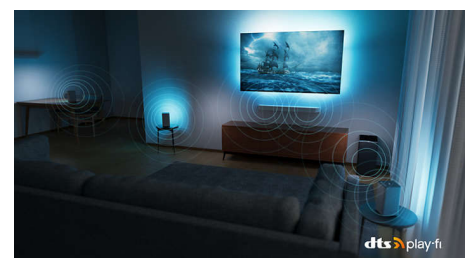

DTS Play-Fi

Met Philips Wireless Home System met DTS Play-Fi kun je in een paar seconden verbinding maken met compatibele soundbars en draadloze luidsprekers in je hele huis. Luister naar films in de keuken. Speel overal muziek af.