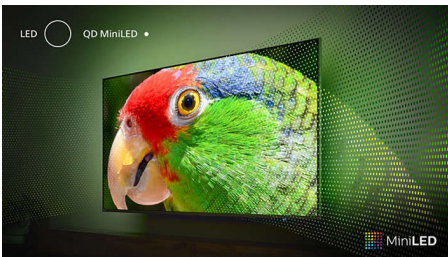

PHILIPS

Kenmerken

Ambilight TV

Ambilight TV's zijn de enige TV's met LED-verlichting achter het scherm die reageren op waar u naar kijkt en u onderdompelen in kleurrijk licht. Ambilight TV verandert alles: uw TV lijkt groter en u beleeft uw favoriete series, films en games nóg intenser.

Mini-LED-technologie

Waar je ook naar kijkt, de mini-LED-technologie van The Xtra geeft je een indrukwekkend beeld met diep zwart, haarscherp contrast en levensechte kleuren. Bovendien werkt deze 4K UHD Ambilight TV met alle belangrijke HDR-formaten en bronnen, zodat je meer details ziet, zelfs in donkere en lichte gebieden.