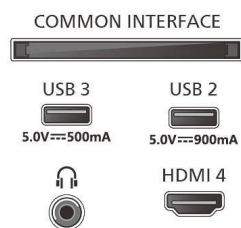

Specificaties

Ambilight

- Ambilight-functies: Past zich aan de muurkleur aan, Lounge-modus, Gamemodus, Ambilight Music, AmbiWakeup, AmbiSleep, werkt met draadloze Philips-luidsprekers voor thuisgebruik, Ambilight-animatie bij opstarten
- Ambilight-versie: Driezijdig

Beeld/scherm

- Schermdiagonaal (inch): 55 inch
- Schermdiagonaal (centimeters): 139 cm
- Display: 4K UHD MiniLED-TV

- Schermresolutie: 3840 x 2160
- Native vernieuwingsfrequentie (Native refresh rate): 120 Hz
- Beeldengine: P5 Perfect Picture Engine
- Beeldverbetering: Perfect Natural Motion, Micro Dimming Premium, HDR10+, Dolby Vision, HLG (Hybrid Log Gamma), Klaar voor CalMAN, Auto Movie

Schermsresolutie

- Resolution-Refresh rate (vernieuwingsfrequentie): 576p - 50 Hz, 640 x 480 - 60 Hz, 720p - 50 Hz, 60

Hz, 1920 x 1080p - 24 Hz, 25 Hz, 30 Hz, 50 Hz, ,60 Hz, 100 Hz, 120 Hz., 2560 x 1440-60 Hz, 120 Hz, 3840 x 2160p - 24 Hz, 25 Hz, 30 Hz, 50 Hz, ,60 Hz, 100 Hz, 120 Hz.

Tuner/ontvangst/transmissie

- Digitale TV: DVB-T/T2/T2-HD/C/S/S2
- Videoweergave: PAL, SECAM
- TV-programmagids*: Elektronische programmagids voor 8 dagen
- Signaalsterkte-indicator

Connections

Side