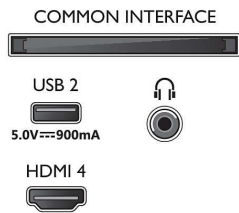

4K Ambilight TV

164 cm (65") Ambilight TV P5-kuvajärjestelmä (120 Hz), Tukee keskeisiä HDR-muotoja, Google TV™

65PUS8808/12

Tekniset tiedot

Ambilight

- Ambilight-ominaisuudet: Mukautuu seinän väriin, Lounge-tila, Pelitila, Ambilight Music, AmbiWakeup, AmbiSleep, Philipsin langattomat kodin kaiuttimet, Ambilight-käynnistysanimaatio
- Ambilight-versio: 3 sivulla

Kuva/näyttö

- Ruudun halkaisija (tuuma): 65 tuumaa
- Ruudun halkaisija (cm): 164 cm
- Näyttö: 4K Ultra HD LED
- Näytön resoluutio: 3 840 x 2 160
- Natiivivirkistystaajuus: 120 Hz

- Kuvatekniikka: P5 Perfect -kuvajärjestelmä
- Kuvanparannus: Micro Dimming Pro, Wide Color Gamut 90 % DCI/P3, HDR10+, Dolby Vision, CalMAN-valmius, Perfect Natural Motion, HLG (Hybrid Log Gamma)

Näytön tulotarkkuus

- Tarkkuus – virkistystaajuus: 576p – 50 Hz, 640x480 – 60 Hz, 720p – 50 Hz, 60 Hz, 1920x1080p – 24 Hz, 25 Hz, 30 Hz, 50 Hz, , 60 Hz, 100 Hz, 120 Hz., 2560x1440 – 60 Hz, 120 Hz, 3840x2160p – 24 Hz, 25 Hz, 30 Hz, 50 Hz, , 60 Hz, 100 Hz, 120 Hz.

Viritin/vastaanotto/signaalinsiirto

- Digitaalitelevisio: DVB-T/T2/T2-HD/C/S/S2
- TV-ohjelmaopas*: 8 päivän elektroninen ohjelmaopas
- Signaalivoimakkuuden ilmainen
- Teksti-tv: 1000 sivun Hyperteksti-tv
- HEVC-tuki

Android TV

- käyttöjärjestelmä: Google TV™
- Esiasennetut sovellukset: Google Play Elokuvat*, Google-haku, YouTube, Netflix, Apple TV, Amazon Prime Video, Disney+, YouTube Music,

Connections

Side