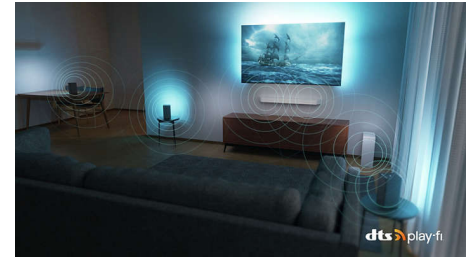

### DTS Play-Fi

Televisiossa on heti upean selkeä ääni. Jos se ei vielä riitä, Philipsin langaton kodin äänentoistojärjestelmä DTS Play-Fi -tekniikalla mahdollistaa yhdistämisen kodin yhteensopiviin soundbareihin ja langattomiin kaiuttimiin sekunneissa. Voit myös luoda kotiteatterin tilaäänijärjestelmän käyttäen TV:tä keskikaiuttimena.