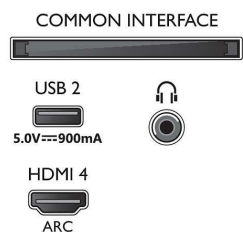

Τηλεόραση Android 4K UHD LED

Τηλεόραση Ambilight 3 πλευρών Υποστήριξη σημαντικότερων φορμά HDR, Σύστημα εικόνας P5 120Hz,
Τηλεόραση Android 108 εκ. (43")

Προδιαγραφές

Ambilight

- Χαρακτηριστικά Ambilight: Ενσωματωμένο Ambilight+Hue, Ανάλογα με το χρώμα του τοίχου, Λειτουργία Lounge, Λειτουργία παιχνιδιού, Ambilight για μουσική, AmbiWakeur, AmbiSleep, Ασύρματα οικιακά ηχεία Philips, Ambilight Aurora, Κινούμενη εικόνα εκκίνησης Ambilight
- Έκδοση Ambilight: 3 πλευρών

Εικόνα/Οθόνη

- Μήκος διαγωνίου οθόνης (μετρικό): 108 εκ.
- Οθόνη: 4K Ultra HD LED
- Ανάλυση οθόνης: 3840 x 2160
- Εγγενής ρυθμός ανανέωσης: 120 Hz
- Picture Engine: P5 Perfect Picture Engine
- Βελτίωση εικόνας: Dolby Vision, HDR10+, Micro Dimming Pro, Λειτουργία σκηνοθέτη, Τεχνολογία Natural Motion, Ευρύ χρωματικό φάσμα 90% DCI/P3, CalMAN Ready
- Μήκος διαγωνίου οθόνης (ίντσες): 43 ίντσες

Ανάλυση οθόνης εισόδου

- Ανάλυση-Ρυθμός ανανέωσης: 576p-50Hz, 640x480-60Hz, 720p-50Hz,60Hz, 2560x1440-60Hz,120Hz, 1920x1080p-24Hz,25Hz,30Hz,50Hz, 3840x2160p-24Hz,25Hz,30Hz,50Hz, 60Hz,100Hz,120Hz.

Δέκτης/Λήψη/Μετάδοση

- Ψηφιακή τηλεόραση: DVB-T/T2/T2-HD/C/S/S2
- Οδηγός τηλεοπτικού προγράμματος*: Electronic Program Guide 8 ημερών

Connections

Side