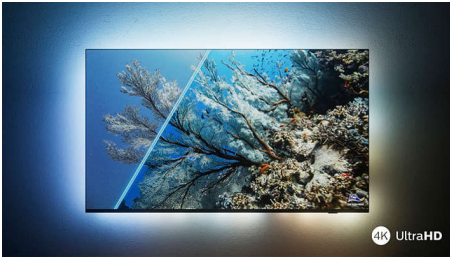

PHILIPS

Τηλεόραση Android 4K UHD LED

Τηλεόραση Ambilight 3 πλευρών Υποστήριξη σημαντικότερων φορμά HDR, Σύστημα εικόνας P5 120Hz,

Τηλεόραση Android 108 εκ. (43")

Χαρακτηριστικά

Το μοντέλο με Ambilight.

Με το Philips Ambilight, η υπέροχη εμπειρία παρακολούθησης μιας τηλεόρασης Philips γίνεται ακόμα μεγαλύτερη! Οι λυχνίες LED στα άκρα της τηλεόρασης ανάβουν και αλλάζουν χρώμα σε τέλειο συγχρονισμό με τα χρώματα της δράσης στην οθόνη ή με τη μουσική σας. Είναι τόσο εναρμονισμένο και καθηλωτικό που θα αναρωτιέστε πώς απολαμβάνετε την τηλεόραση χωρίς αυτό.

Ζωντανή εικόνα HDR

Θέλετε να αποκτήσετε την εμπειρία της τέλειας εικόνας σε κάθε σκηνή; Η τηλεόραση 4K UHD της Philips είναι συμβατή με όλες τις σημαντικές μορφές HDR, γεγονός που σημαίνει ότι απολαμβάνετε εκπληκτικές, ευκρινείς εικόνες. Θα βλέπετε κάθε λεπτομέρεια, ακόμα και σε σκοτεινές και φωτεινές περιοχές.