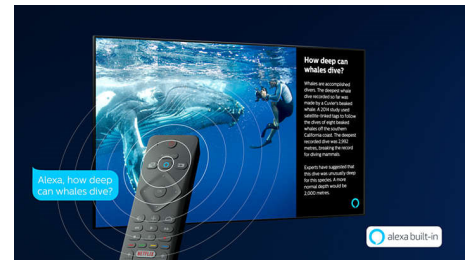

Saphi Smart TV

Το SAPHI είναι ένα γρήγορο και έξυπνο λειτουργικό σύστημα που κάνει τη χρήση της Philips Smart TV πραγματική

ευχαρίστηση. Απολαύστε εξαιρετική ποιότητα εικόνας και πρόσβαση με ένα κουμπί σε ένα σαφές μενού με εικονίδια. Εύκολη λειτουργία της τηλεόρασής σας και γρήγορη πλοήγηση σε δημοφιλείς εφαρμογές της Philips Smart TV, συμπεριλαμβανομένου του YouTube, του Netflix και πολλών άλλων.

Ενσωματωμένος εικονικός βοηθός Alexa

Τώρα μπορείτε να χρησιμοποιήσετε τη φωνή σας για να ελέγξετε τη Smart TV της Philips. Αλλάξτε κανάλια στην τηλεόραση λέγοντας το όνομά τους. Ανοίξτε την κονσόλα παιχνιδιών σας. Ελέγξτε έξυπνες οικιακές συσκευές, όπως τα φώτα και το θερμοστάτη. Όλα αυτά, καθώς και πολλά άλλα είναι εφικτά με τη βοήθεια της Alexa.