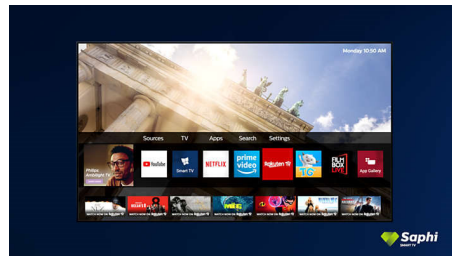

Saphi Smart TV

Το SAPHI είναι ένα γρήγορο και έξυπνο λειτουργικό σύστημα που κάνει τη χρήση της Philips Smart TV πραγματική

ευχαρίστηση. Απολαύστε εξαιρετική ποιότητα εικόνας και πρόσβαση με ένα κουμπί σε ένα σαφές μενού με εικονίδια. Εύκολη λειτουργία της τηλεόρασής σας και γρήγορη πλοήγηση σε δημοφιλείς εφαρμογές της Philips Smart TV, συμπεριλαμβανομένου του YouTube, του Netflix και πολλών άλλων.