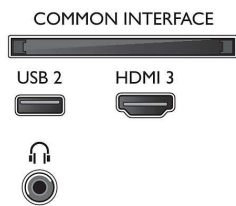

Προδιαγραφές

Ambilight

- Έκδοση Ambilight: 3 πλευρών

Εικόνα/Οθόνη

- Αναλογία Εικόνας: 16:9
- Μήκος διαγωνίου οθόνης (μετρικό): 108 εκ.
- Οθόνη: 4K Ultra HD LED
- Ανάλυση οθόνης: 3840 x 2160
- Βελτίωση εικόνας: Micro Dimming, Ultra Resolution, 1200 PPI, Dolby Vision, HDR10+
- Μήκος διαγωνίου οθόνης (ίντσες): 43 ίντσες

Υποστηριζόμενη ανάλυση οθόνης

- Είσοδοι υπολογιστή σε όλες τις θύρες HDMI:

- έως 4K UHD, 3840 x 2160, στα 60Hz
- Είσοδοι βίντεο σε όλες τις θύρες HDMI: έως 4K UHD 3840 x 2160 στα 60Hz, Υποστήριξη HDR, HDR10/HLG (Hybrid Log Gamma), HDR10+/Dolby Vision

Δέκτης/Λήψη/Μετάδοση

- Ψηφιακή τηλεόραση: DVB-T/T2/T2-HD/C/S/S2
- Αναπαραγωγή βίντεο: NTSC, PAL, SECAM
- Υποστήριξη MPEG: MPEG2, MPEG4
- Οδηγός τηλεοπτικού προγράμματος*: Electronic Program Guide 8 ημερών
- Ένδειξη ισχύος σήματος

- Teletext: Hypertext 1000 σελίδων
- Υποστήριξη HEVC

Χαρακτηριστικά Smart TV

- Αλληλεπίδραση με το χρήστη: SimplyShare, Με πιστοποίηση Wi-Fi Miracast*
- Interactive TV: HbbTV
- Πρόγραμμα: Pause TV, Εγγραφή μέσω USB*
- Εφαρμογές SmartTV*: Διαδικτυακά βιντεοκλάμπ, Ανοικτό πρόγραμμα περιήγησης στο Διαδίκτυο, Τηλεόραση on demand, YouTube
- Ευκολία εγκατάστασης: Αυτόματος εντοπισμός συσκευών Philips, Οδηγός εγκατάστασης δικτύου, Βοηθητικός οδηγός ρυθμίσεων

Connections

Side