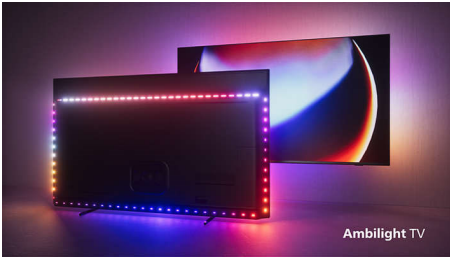

4K UHD Android TV

P5 AI Perfect Picture Engine Dolby Atmos-geluid, TV met 4-zijdige Ambilight, Android TV van 139 cm (55")

55OLED837/12

Kenmerken

4-zijdig Ambilight

Met Ambilight wordt het kijken naar een Philips OLED-TV nog intenser! LED-lampen rond de rand van de TV lichten op en veranderen van kleur in perfecte overeenstemming met de kleuren van de actie op het scherm of bij de muziek. Het is zo warm en meeslepend dat u zich afvraagt hoe u het zo lang zonder hebt kunnen doen.