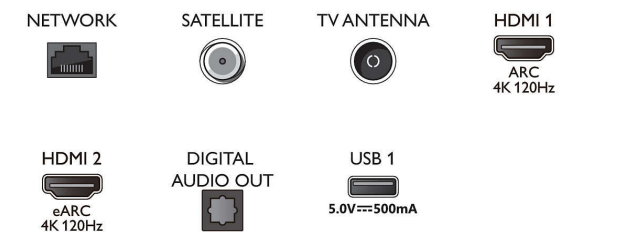

Specificaties

Ambilight

- Ambilight-functies: Geïntegreerde Ambilight en Hue, Ambilight Music, Gamemodus, Past zich aan de muurkleur aan, Lounge-modus, AmbiWakeup, AmbiSleep, Draadloze Philips-luidsprekers voor thuisgebruik, Ambilight Aurora, Ambilight-animatie bij opstarten
- Ambilight-versie: volgende generatie vierzijdig

Beeld/scherm

- Schermdiagonaal (centimeters): 139 cm
- Display: 4K Ultra HD OLED
- Schermsresolutie: 3840 x 2160
- Native vernieuwingsfrequentie: 120 Hz
- Beeldengine: P5 AI Perfect Picture Engine
- Beeldverbetering: Breed kleurengamma 99% DCI/P3, Dolby Vision, Perfect Natural Motion, Micro Dimming Perfect, A.I. PQ-modus, Klaar voor CalMAN, HDR10+ Adaptive, IMAX Enhanced-modus, Filmmakermodus
- Schermdiagonaal (inch): 55 inch

Schermsresolutie

- Resolutie-Vernieuwingsfrequentie: 576p - 50 Hz, 640 x 480 - 60 Hz, 720p - 50 Hz, 60 Hz, 2560 x 1440-60 Hz, 120 Hz, 1920 x 1080p - 24 Hz, 25 Hz,

30 Hz, 50 Hz, 3840 x 2160p - 24 Hz, 25 Hz, 30 Hz, 50 Hz, 60 Hz, 100 Hz, 120 Hz.

Tuner/ontvangst/transmissie

- Digitale TV: DVB-T/T2/T2-HD/C/S/S2
- TV-programmagids*: Elektronische programmagids voor 8 dagen
- Signaalsterkte-indicator
- Teletekst: 1000 pagina's Hypertext
- HEVC-ondersteuning

Android TV

- Besturingssysteem: Android TV™ 11 (R)
- Vooraf geïnstalleerde apps: Google Play Movies*, Google Search, YouTube, BBC iPlayer, Netflix, Amazon Prime Video, Disney+, Fitness-app, Spotify, Apple TV, YouTube Music
- Geheugen (flash): 16 GB*

Smart TV-functies

- Interactieve TV: HbbTV
- Programmeren: TV pauzeren, Opnemen via USB*
- Afstandsbediening: met spraak
- Spraakassistent*: Google Assistant ingebouwd, Afstandsbediening met microfoon., Werkt met Alexa

Multimediatoepassingen