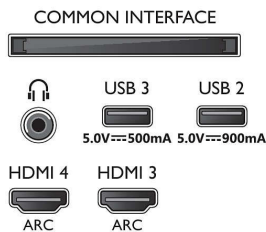

Android TV

- Besturingssysteem: Android TV™ 11 (R)
- Vooraf geïnstalleerde apps: Google Play Movies*, Google Search, YouTube, BBC iPlayer, Netflix, Amazon Prime Video, Disney+, Fitness-app, Spotify, Apple TV, YouTube Music
- Geheugen (flash): 16 GB*

Smart TV-functies

- Interactieve TV: HbbTV
- Programmeren: TV pauzeren, Opnemen via USB*
- Afstandsbediening: met spraak
- Spraakassistent*: Google Assistant ingebouwd, Afstandsbediening met microfoon., Werkt met Alexa

Multimediatoepassingen

- Videoweergaveformaten: Containers: AVI, MKV, H264/MPEG-4 AVC, MPEG-1, MPEG-2, MPEG-4, VP9, HEVC (H.265), AV1
- Muziekweergaveformaten: AAC, MP3, WAV, WMA (versie 2 tot versie 9.2), WMA-PRO (v9 en v10), FLAC
- Ondersteunde ondertitelindelingen: .SRT, .SUB, .TXT, .SML, .ASS, .SSA
- Beeldweergaveformaten: JPEG, BMP, GIF, PNG, 360 foto, HEIF

Bezig met verwerken

- Verwerkingskracht: Quad Core

Geluid

- Audio: 2,1 kanalen, Uitgangsvermogen: 70 watt (RMS)
- Luidsprekerconfiguratie: 4 10 W luidsprekers voor midden en hoog, 30 W subwoofer
- Codec: AC-4, Dolby Atmos, DTS-HD (M6), Dolby Digital MS12 V2.5
- Geluidsverbetering: A.I.-geluid, Helder klinkende dialogen, Dolby Atmos, Dolby-basversterking, Dolby-volumeregelaar, Nachtmodus, A.I. EQ, DTS Play-Fi, Mimi-geluidspersonalisering

Connections

Side