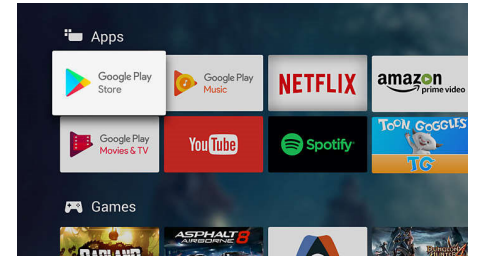

TV-sisältö

Jätä perinteinen TV-tarjonta taaksesi Google Play Kaupan ja Philipsin sovelluksien avulla. Koe loputtomasti elokuvia, TV-ohjelmia, musiikkia, sovelluksia ja pelejä verkossa.

AI-ääniohjaus.

Ohjaa äänelläsi Philips Android TV:n palveluita, kuten pelejä ja Netflix-toistoa sekä sisältöjen ja sovelluksien haku Google Play Kaupasta. Voit käyttää ääniohjausta myös Google Assistant -yhteensopivien laitteiden hallintaan, kuten valaistuksen himmentämiseen tai asunnon lämmityksen säätämiseen. Kaikki tämä omalta kotisohvaltasi. Sinun ei enää tarvitse etsiä kaukosäädintä. Voit nyt ohjata Philips Smart TV:tä äänelläsi Alexa-yhteensopivilla laitteilla, kuten Amazon Echolla. Voit avata TV:n, vaihtaa kanavaa tai käyttää pelikonsolia Alexan avulla.

Vaikuttavat tehosteet

Selkeä puhe. Vaikuttavat tehosteet.

Tasapainoinen äänentoisto

Tasapainoinen äänentoisto koko äänialueen kaiuttimilla.

Ohut muotoilu

Ohut muotoilu. Kapea näytön reuna ja metallinen kiertonivelteline