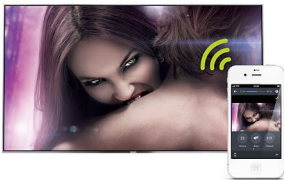

MyRemote*

Ovládejte televizor Philips přímo z chytrého zařízení. Díky aplikaci MyRemote App nebylo

nikdy jednodušší sdílet obsah z chytrého zařízení do televizoru (SimplyShare) nebo zůstat v obraze díky průvodci televizními programy.