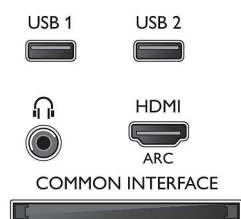

Specifikace

Obraz/displej

- Poměr stran: 4:3 / 16:9
- Úhlopříčka obrazovky (palce): 48 palců
- Úhlopříčka obrazovky (metrická): 121 cm
- Displej: LED Full HD
- Rozlišení panelu: 1920 x 1080p
- Jas: 350 cd/m²
- Vylepšení obrazu: Pixel Plus HD, 200Hz Perfect Motion Rate, Micro Dimming

Podporovaná rozlišení

- Vstupy z počítače: až 1920 x 1080 při 60 Hz
- Video vstupy: 24, 25, 30, 50, 60 Hz, až 1920 x 1080p

Tuner/přijem/vysílání

- Digitální příjem: DVB-T/C
- Přehrávání videa: NTSC, PAL, SECAM
- Podpora MPEG: MPEG2, MPEG4

Smart TV

- Interaktivní televize: HbbTV

- Elektronický programový průvodce*: Průvodce EPG na 8 dnů
- Aplikace SmartTV*: Funkce Catch-Up TV, Netflix, Spotify, Online aplikace, Online videopůjčovny, Otevřený internetový prohlížeč, YouTube
- Služba Social TV: Služba Skype, Twitter

Multimediální aplikace

- Formáty přehrávání videa: Kontejnery: AVI, MKV, H264/MPEG-4 AVC, MPEG-1, MPEG-2, MPEG-4, WMV9/VC1
- Formáty přehrávání hudby: AAC, AMR, LPCM,

Connections

Side