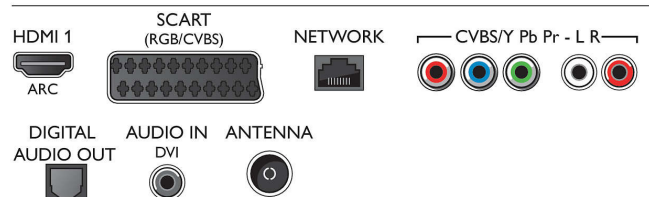

Specifikace

Obraz/displej

- Poměr stran: 4:3 / 16:9
- Úhlopříčka obrazovky (palce): 48 palců
- Úhlopříčka obrazovky (metrická): 121 cm
- Displej: LED Full HD
- Rozlišení panelu: 1920 x 1080p
- Jas: 350 cd/m²
- Vylepšení obrazu: Pixel Plus HD, 200Hz Perfect Motion Rate, Micro Dimming

Podporovaná rozlišení

- Vstupy z počítače: až 1920 x 1080 při 60 Hz
- Video vstupy: 24, 25, 30, 50, 60 Hz, až 1920 x 1080p

Tuner/přijem/vysílání

- Digitální příjem: DVB-T/C
- Přehrávání videa: NTSC, PAL, SECAM
- Podpora MPEG: MPEG2, MPEG4

Smart TV

- Interaktivní televize: HbbTV

- Elektronický programový průvodce*: Průvodce EPG na 8 dnů
- Aplikace SmartTV*: Funkce Catch-Up TV, Netflix, Spotify, Online aplikace, Online videopůjčovny, Otevřený internetový prohlížeč, YouTube
- Služba Social TV: Služba Skype, Twitter

Multimediální aplikace

- Formáty přehrávání videa: Kontejnery: AVI, MKV, H264/MPEG-4 AVC, MPEG-1, MPEG-2, MPEG-4, WMV9/VC1
- Formáty přehrávání hudby: AAC, AMR, LPCM,

Connections

Side

Rear