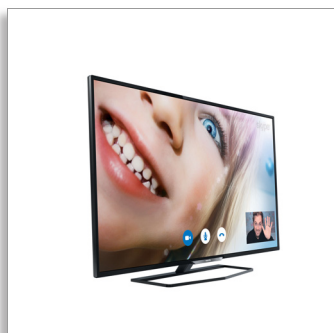

Philips 5000 series  
Tenký LED televizor Full  
HD

122 cm (48")

Full HD LED TV  
Dvoujádrový  
DVB-T/C

48PFH5509

## Tenký LED televizor Full HD

Se službou Smart TV

Snadné připojení k online obsahu a přátelům z aplikace Skype™ díky televizoru Philips Smart Full HD LED série 5500 s integrovanou technologií Wi-Fi. Vychutnejte si mimořádně čistý, živý obraz z jakéhokoli zdroje díky technologii Pixel Plus HD.