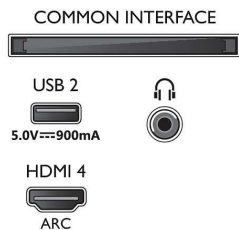

Connections

Side

Bottom

4K UHD LED Android TV

TV met 3-zijdige Ambilight Voornaamste HDR-indelingen ondersteund, P5 Picture Engine-120 Hz, Android TV van 139 cm (55")

Specificaties

Connectiviteit

- Aantal HDMI-aansluitingen: 4
- HDMI-functies: 4K, Audio Return Channel
- EasyLink (HDMI-CEC): Passthrough van afstandsbedieningen, Audiobediening, Stand-by, Afspelen met één druk op de knop
- Aantal USB-aansluitingen: 2
- Draadloze verbinding: Wi-Fi 802.11ac, 2x2, dual band, Bluetooth 5.0
- Andere aansluitingen: Satelliet aansluiting, Common Interface Plus (CI+), Digitale audio-uitgang (optisch), Ethernet-LAN RJ-45, Hoofdtelefoonuitgang, Serviceaansluiting
- HDCP 2,3: Ja op alle HDMI
- HDMI ARC: Ja voor alle poorten
- HDMI 2.1-functies: eARC op HDMI 2, eARC/VRR/ALLM ondersteund, FreeSync Premium, VRR op HDMI 1/2