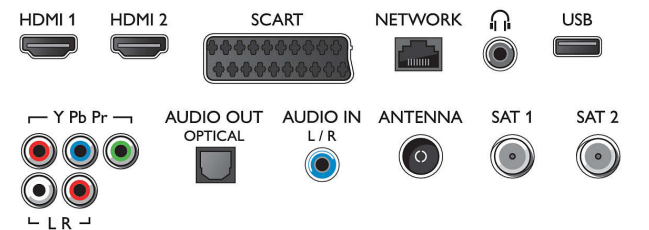

Specifikace

Ambilight

- Funkce Ambilight: Vestavěná funkce Ambilight+hue, Funkce přizpůsobení barvě stěn, Herní režim, Světelný režim Lounge
- Verze Ambilight: čtyřstranný

Obraz/displej

- Poměr stran: 16:9
- Úhlopříčka obrazovky (palce): 48 palců
- Úhlopříčka obrazovky (metrická): 121 cm
- Displej: LED Full HD
- 3D: Aktivní 3D, Herní zážitek v celoobrazovkovém

režimu pro dva hráče*, Prvotřídní převod 2D na 3D

- Rozlišení panelu: 1920 x 1080p
- Jas: 450 cd/m²
- Systém obrazu: Perfect Pixel HD
- Vylepšení obrazu: Micro Dimming Pro, Místní kontrast, Perfect Natural Motion, 800 Hz Perfect Motion Rate, Super Resolution

Podporovaná rozlišení

- Počítačové vstupy na všech konektorech HDMI:

rozišení až FHD 1920x1080@60Hz

- Vstupy videa na všech konektorech HDMI: rozlišení až FHD 1920x1080p, při 24, 25, 30, 50, 60 Hz

Tuner/příjem/vysílání

- Dvojitý tuner
- Digitální příjem: 2x DVB-T/T2/C/S/S2
- Dvojitý tuner (CI+)
- Přehrávání videa: NTSC, PAL, SECAM
- Podpora MPEG: MPEG2, MPEG4
- Průvodce televizními programy*: Průvodce EPG na

Connections

Side

Rear