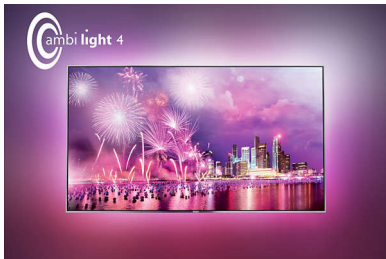

Přednosti

Ambilight, čtyřstranný

Už jste vytvořili domov, který je něco víc než jen dům. Proč tedy nezvolit televizor, který atmosféru domova podpoří? Naše nejdokonalější technologie Ambilight promítá zvláště širokou záři na okolní stěnu do všech čtyř stran televizoru a vyvolává dojem mnohem širší obrazovky a lepšího sledování...jako by se televizor vznášel ve světelném oparu. Barva, živost a vzrušení překračují hranice obrazovky a zaplní váš obývací pokoj úchvatným a intenzivním diváckým zážitkem.