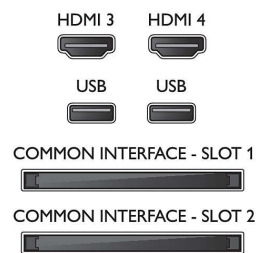

Specifikace

Ambilight

- Funkce Ambilight: Vestavěná funkce Ambilight+hue, Funkce přizpůsobení barvě stěn, Herní režim, Světelný režim Lounge
- Verze Ambilight: čtyřstranný

Obraz/displej

- Poměr stran: 16:9
- Úhlopříčka obrazovky (palce): 48 palců
- Úhlopříčka obrazovky (metrická): 121 cm
- Displej: LED Full HD
- 3D: Aktivní 3D, Herní zážitek v celoobrazovkovém

režimu pro dva hráče*, Prvotřídní převod 2D na 3D

- Rozlišení panelu: 1920 x 1080p
- Jas: 450 cd/m²
- Systém obrazu: Perfect Pixel HD
- Vylepšení obrazu: Micro Dimming Pro, Místní kontrast, Perfect Natural Motion, 800 Hz Perfect Motion Rate, Super Resolution

Podporovaná rozlišení

- Počítačové vstupy na všech konektorech HDMI:

rozišení až FHD 1920x1080@60Hz

- Vstupy videa na všech konektorech HDMI: rozlišení až FHD 1920x1080p, při 24, 25, 30, 50, 60 Hz

Tuner/příjem/vysílání

- Dvojitý tuner
- Digitální příjem: 2x DVB-T/T2/C/S/S2
- Dvojitý tuner (CI+)
- Přehrávání videa: NTSC, PAL, SECAM
- Podpora MPEG: MPEG2, MPEG4
- Průvodce televizními programy*: Průvodce EPG na

Connections

Side