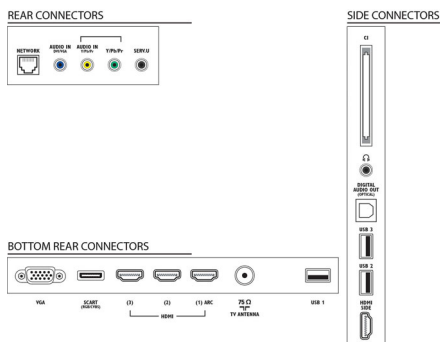

Funzioni utili

- Facilità di installazione: Autorilevamento dei dispositivi Philips, Connessione guidata al dispositivo, Installazione guidata della rete, Assistente per le impostazioni
- Facilità d'uso: Pulsante Home one-stop, Manuale dell'utente su schermo
- Collegamento in rete al PC: SimplyShare
- Regolazioni formato schermo: Riempimento automatico, Zoom automatico, Espansione filmato 16:9, Super Zoom, Non in scala, Widescreen
- Guida elettronica ai programmi: EPG 8 giorni

Connettività

- Numero di collegamenti HDMI: 4
- Funzioni HDMI: Audio Return Channel
- Numero di componenti in ingresso (YPbPr): 1
- EasyLink (HDMI-CEC): Pass-through telecomando, Controllo audio del sistema, Standby del sistema, Aggiunta della funzione Plug & play alla schermata Home, Subtitle shift automatico (Philips), Collegamento Pixel Plus (Philips), Riproduzione One Touch
- Numero di scart (RGB/CVBS): 1
- Numero di USB: 3