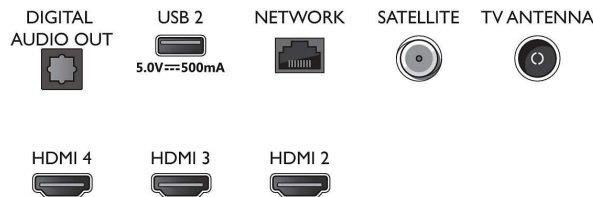

Επεξεργασία

- Ισχύς επεξεργασίας: Τετραπύρηνος επεξεργαστής

Ήχος

- Ισχύς (RMS): 20W
- Διαμόρφωση ηχείων: 2 ηχεία πλήρους εύρους 10 W
- Ενίσχυση ήχου: Καθαροί διάλογοι, Dolby Atmos, Auto Volume Leveler, Ενίσχυση μπάσων Dolby

Συνδεσιμότητα

- Αριθμός συνδέσεων HDMI: 4
- Λειτουργίες HDMI: Κανάλι επιστροφής ήχου, 4K EasyLink (HDMI-CEC): Τηλεχειριστήριο passthrough, Στοιχείο ελέγχου ήχου συστήματος,

Connections

Side

Bottom

Τηλεόραση Android 4K UHD

Τηλεόραση Ambilight 3 πλευρών Υποστηρίζει σημαντικότερων φορμά HDR, Dolby Vision και Dolby Atmos, Τηλεόραση Android 139 εκ. (55")

Προδιαγραφές

Αναμονή συστήματος, Αναπαραγωγή με ένα πάτημα

- Αριθμός USB: 2
- Ασύρματη σύνδεση: Wi-Fi 802.11n, 2x2, διπλή ζώνη, Bluetooth 5.0
- Άλλες συνδέσεις: Δορυφορική υποδοχή, Λειτουργία Common Interface Plus (CI+), Ψηφιακή έξοδος ήχου (οπτική), Ethernet-LAN RJ-45, Έξοδος ακουστικών, Υποδοχή σύνδεσης για υπηρεσία
- HDCP 2.3: Ναι σε όλα τα HDMI
- HDMI ARC: Ναι σε HDMI1