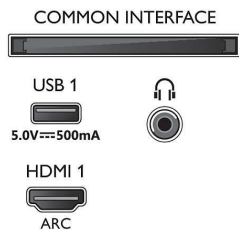

Επεξεργασία

- Ισχύς επεξεργασίας: Τετραπύρηνος επεξεργαστής

Ήχος

- Ισχύς (RMS): 20W
- Διαμόρφωση ηχείων: 2 ηχεία πλήρους εύρους 10 W
- Ενίσχυση ήχου: Καθαροί διάλογοι, Dolby Atmos, Auto Volume Leveler, Ενίσχυση μπάσων Dolby

Συνδεσιμότητα

- Αριθμός συνδέσεων HDMI: 4
- Λειτουργίες HDMI: Κανάλι επιστροφής ήχου, 4K EasyLink (HDMI-CEC): Τηλεχειριστήριο passthrough, Στοιχείο ελέγχου ήχου συστήματος,

Connections

Side

Bottom

Τηλεόραση Android 4K UHD