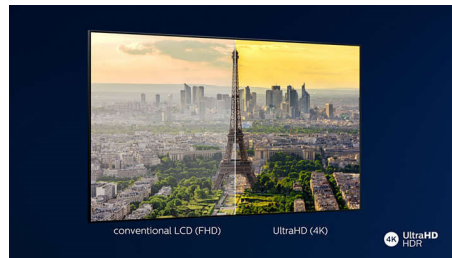

Υποστήριξη HDR10+

Η τηλεόραση της Philips έχει δημιουργηθεί έτσι ώστε να αξιοποιεί πλήρως τη μορφή βίντεο HDR10+. Τα επίπεδα αντίθεσης, χρώματος και φωτεινότητας προσαρμόζονται από καρέ σε καρέ. Είτε θέλετε να παρακολουθήσετε την αγαπημένη σας σειρά είτε το νέο blockbuster, οι σκιές θα είναι πιο βαθιές, οι φωτεινές επιφάνειες φωτεινότερες και τα χρώματα πιο ρεαλιστικά.