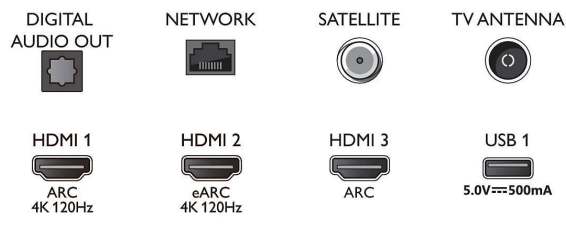

4K UHD LED Android TV

TV met 3-zijdige Ambilight Voornaamste HDR-indelingen ondersteund, P5 Picture Engine-120 Hz, Android TV van 126 cm (50")

Specificaties

Ambilight

- Ambilight-functies: Geïntegreerde Ambilight en Hue, Ambilight Music, Gamemodus, Past zich aan de muurkleur aan, Lounge-modus, AmbiWakeUp, AmbiSleep, Draadloze Philips-luidsprekers voor thuisgebruik, Ambilight Aurora, Ambilight-animatie bij opstarten
- Ambilight-versie: Driezijdig

Beeld/scherm

- Schermdiagonaal (centimeters): 126 cm
- Display: 4K Ultra HD-LED
- Beeldverbetering: Micro Dimming Pro, Dolby Vision, HDR10+, Filmmakermodus, Natural Motion, Breed kleurengamma 90% DCI/P3, Klaar voor CalMAN
- Schermpixel: 3840 x 2160
- Natieve vernieuwingsfrequentie: 120 Hz
- Beeldengine: P5 Perfect Picture Engine
- Schermdiagonaal (inch): 50 inch

Schermresolutie

- Resolutie-Vernieuwingsfrequentie: 576p - 50 Hz, 640 x 480 - 60 Hz, 720p - 50 Hz, 60 Hz, 2560 x 1440-60 Hz, 120 Hz, 1920 x 1080p - 24 Hz, 25 Hz, 30 Hz, 50 Hz, 3840 x 2160p - 24 Hz, 25 Hz, 30 Hz, 50 Hz, 60 Hz, 100 Hz, 120 Hz.

Tuner/ontvangst/transmissie

- Digitale TV: DVB-T/T2/T2-HD/C/S/S2
- TV-programmagids*: Elektronische programmagids voor 8 dagen
- Signaalsterkte-indicator
- Teletext: 1000 pagina's Hypertext
- HEVC-ondersteuning

Android TV

- Besturingssysteem: Android TV™ 11 (R)
- Vooraf geïnstalleerde apps: Google Play Movies*, Google Search, YouTube, Netflix, BBC iPlayer, Amazon Prime Video, Disney+, Fitness-app, Spotify, Apple TV, YouTube Music
- Geheugen (flash): 16 GB*
- Gaming cloud: Geforce Now, Stadia

Smart TV-functies

- Interactieve TV: HbbTV
- Programmeren: TV pauzeren, Opnemen via USB*
- Afstandsbediening: met spraak
- Spraakassistent*: Google Assistant ingebouwd, Afstandsbediening met microfoon., Werkt met Alexa