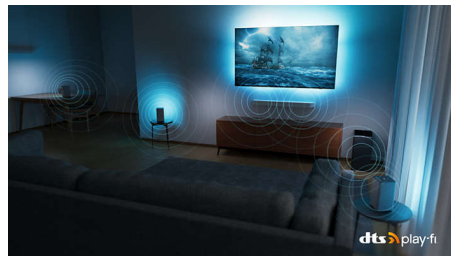

Compatibel met DTS Play-Fi

Het draadloze Home-systeem van Philips is uitgerust met DTS Play-Fi waarmee u in enkele seconden verbinding met compatibele soundbars en draadloze luidsprekers in uw

50PUS8837/12

huis maakt. Luister naar films in de keuken. Speel overal muziek af. U kunt zelfs een home cinema Surround Sound-systeem creëren door uw Philips-TV als centrale luidspreker te gebruiken.