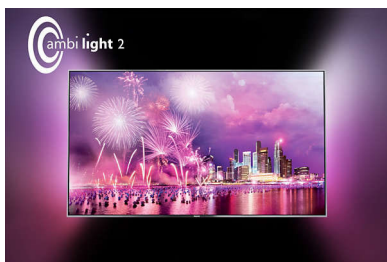

Přednosti

Provedení bez rámu

Elegantní. Minimalistický. Diskrétní. Náš minimalistický rámeček je krásně vyroben z vysoce kvalitního skla a okraje jsou obaleny ultratenkou hliníkovou fólií, která minimalizuje rámeček a vám zaručí maximální plochu ke sledování.

Ambilight, dvoustranný

Už jste vytvořili domov, který je něco víc než jen dům. Proč tedy nezvolit televizor, který atmosféru domova podpoří? Díky jedinečné technologii Ambilight společnosti Philips je obrazovka mnohem širší – a zážitek ze sledování mnohem hlubší – mimořádně široká záře se promítá ze dvou stran televizní obrazovky na okolní stěny. Barva, živost a vzrušení překračují hranice obrazovky a zaplní váš obývací pokoj úchvatným a intenzivním diváckým zážitkem.