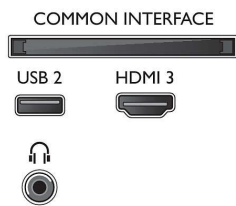

Προδιαγραφές

Ambilight

- Έκδοση Ambilight: 3 πλευρών

Εικόνα/Οθόνη

- Αναλογία Εικόνας: 16:9
- Μήκος διαγωνίου οθόνης (μετρικό): 164 εκ.
- Οθόνη: 4K Ultra HD LED
- Ανάλυση οθόνης: 3840 x 2160
- Βελτίωση εικόνας: Micro Dimming, Pixel Precise Ultra HD, Ultra Resolution, 1200 PPI, Dolby Vision, HDR10+
- Μήκος διαγωνίου οθόνης (ίντσες): 65 ίντσες

Υποστηριζόμενη ανάλυση οθόνης

- Είσοδοι υπολογιστή σε όλες τις θύρες HDMI: έως 4K UHD, 3840 x 2160, στα 60Hz
- Είσοδοι βίντεο σε όλες τις θύρες HDMI: έως 4K UHD 3840 x 2160 στα 60Hz, Υποστήριξη HDR, HDR10/HLG (Hybrid Log Gamma), HDR10+/Dolby Vision

Δέκτης/Λήψη/Μετάδοση

- Ψηφιακή τηλεόραση: DVB-T/T2/T2-HD/C/S/S2
- Αναπαραγωγή βίντεο: NTSC, PAL, SECAM
- Υποστήριξη MPEG: MPEG2, MPEG4
- Οδηγός τηλεοπτικού προγράμματος*: Electronic Program Guide 8 ημερών

- Ένδειξη ισχύος σήματος
- Teletext: Hypertext 1000 σελίδων
- Υποστήριξη HEVC

Χαρακτηριστικά Smart TV

- Αλληλεπίδραση με το χρήστη: SimplyShare, Με πιστοποίηση Wi-Fi Miracast*
- Interactive TV: HbbTV
- Πρόγραμμα: Pause TV, Εγγραφή μέσω USB*
- Εφαρμογές Smart TV*: Διαδικτυακά βιντεοκλάμπ, Ανοικτό πρόγραμμα περιήγησης στο Διαδίκτυο, Τηλεόραση on demand, YouTube
- Ευκολία εγκατάστασης: Αυτόματος εντοπισμός συσκευών Philips, Οδηγός εγκατάστασης

Connections

Side