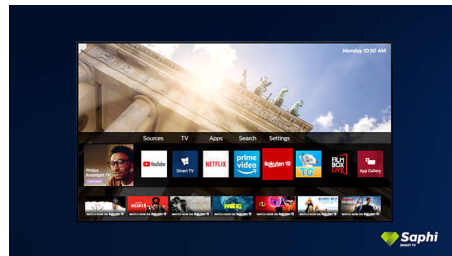

Saphi Smart TV

Το SAPHI είναι ένα γρήγορο και έξυπνο λειτουργικό σύστημα που κάνει τη χρήση της Philips Smart TV πραγματική ευχαρίστηση. Απολαύστε εξαιρετική ποιότητα εικόνας και πρόσβαση με ένα κουμπί σε ένα σαφές μενού με εικονίδια. Εύκολη λειτουργία της τηλεόρασής σας και γρήγορη πλοήγηση σε δημοφιλείς

εφαρμογές της Philips Smart TV, συμπεριλαμβανομένου του YouTube, του Netflix και πολλών άλλων.

Καθαρός ήχος

Καθαρός ήχος από ηχεία πλήρους φάσματος.

Ενισχυμένα μπάσα

Πεντακάθαροι, ευκρινείς διάλογοι. Ενισχυμένα μπάσα.

Pixel Precise Ultra HD

Η ομορφιά της τηλεόρασης 4K Ultra HD κρύβεται στην απόλαυση της κάθε λεπτομέρειας. Το σύστημα Pixel Precise Ultra HD της Philips χαρίζει σε οποιαδήποτε εικόνα εντυπωσιακή ανάλυση UHD. Απολαύστε ομαλές, ευκρινείς κινούμενες εικόνες και εκπληκτική αντίθεση. Δείτε πιο έντονα μαύρα, πιο φωτεινά λευκά, ολοζώντανα χρώματα και φυσικούς τόνους δέρματος, κάθε φορά, από οποιαδήποτε πηγή.