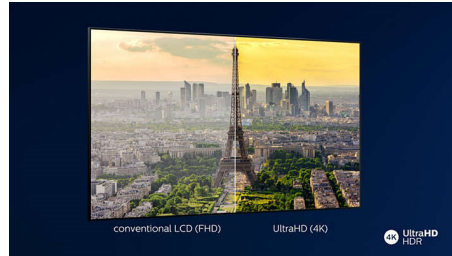

Υποστήριξη HDR10+

Η τηλεόραση της Philips έχει δημιουργηθεί έτσι ώστε να αξιοποιεί πλήρως τη μορφή βίντεο HDR10+. Τα επίπεδα αντίθεσης, χρώματος και φωτεινότητας προσαρμόζονται από καρέ σε καρέ. Είτε θέλετε να παρακολουθήσετε την αγαπημένη σας σειρά είτε το νέο blockbuster, οι σκιές θα είναι πιο βαθιές, οι φωτεινές επιφάνειες φωτεινότερες και τα χρώματα πιο ρεαλιστικά.