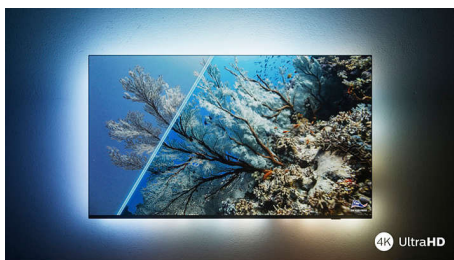

Immergiti nei tuoi contenuti preferiti.

- Immagini vivaci. TV LED UHD 4K Philips.
- Immagini HDR nitide. TV Philips UHD 4K.
- Audio e immagini come al cinema. Dolby Vision e Dolby Atmos.
- La magia di Ambilight. Un'esclusiva Philips.

PHILIPS

Android TV UHD 4K

TV Ambilight su 3 lati Supporta i principali formati HDR, Dolby Vision e Dolby Atmos, TV Android da 108 cm (43")

In evidenza

Philips Ambilight

Grazie a Philips Ambilight, la brillante esperienza di visione con un televisore Philips diventa ancora più coinvolgente! Il sistema di illuminazione a LED sui bordi del televisore si illumina e cambia colore in perfetta sincronia con i colori dell'azione sullo schermo o con la tua musica. È così coinvolgente che non potrai più farne a meno!

TV LED UHD 4K

Innamorati di tutto ciò che guardi con questo TV LED UHD 4K. Il sistema Pixel Precise Ultra HD di Philips ottimizza la qualità dell'immagine per offrire immagini nitide, colori brillanti e movimenti fluidi. Otterrai sempre la migliore esperienza di visione.

Design sottile e accattivante.

Cerchi un televisore da posizionare nella tua stanza? Lo schermo praticamente privo di cornice di questo smart TV 4K si abbina a qualsiasi arredo e, grazie ai piedini neri opachi, lo schermo sembra fluttuare. Inoltre, le nostre confezioni e gli inserti sono realizzati in carta e cartone riciclati.