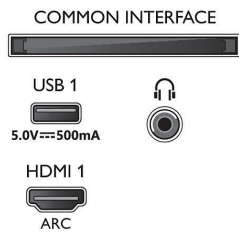

Funzioni Smart TV

- TV interattiva: HbbTV
- Facilità d'uso: Pulsante Smart Menu one-stop, Manuale utente su schermo
- Firmware aggiornabile: Aggiornamento automatico del firmware, Firmware aggiornabile tramite USB, Aggiornamento firmware online, Aggiornamento dell'applicazione in background
- Assistente vocale*: Compatibile con Assistente Google*

Applicazioni multimediali

- Formati di riproduzione dei video: Contenitori: AVI, MKV, H264/MPEG-4 AVC, MPEG-1, MPEG-2, MPEG-4, HEVC (H.265), VP9, AV1

43PUS8007/12

- Formati di riproduzione della musica: AAC, MP3, WAV, WMA (v2 fino a v9.2), WMA-PRO (v9 e v10)
- Supporto formati sottotitoli: .SMI, .SRT, .SUB, .TXT, .ASS, .SSA
- Formati di riproduzione delle immagini: JPEG, BMP, GIF, PNG, HEIF

Elaborazione

- Potenza di elaborazione: Quad Core

Audio

- Potenza in uscita (RMS): 20 W
- Configurazione degli altoparlanti: 2 altoparlanti full range da 10 W
- Funzioni audio avanzate: Dialoghi chiari, Dolby Atmos, Regolazione automatica volume, Ottimizzazione dei bassi Dolby

Connettività

- Numero di collegamenti HDMI: 4
- Funzioni HDMI: Audio Return Channel, 4K
- EasyLink (HDMI-CEC): Pass-through telecomando, Controllo audio del sistema, Standby del sistema, Riproduzione One Touch
- Numero di USB: 2

Connections

Side