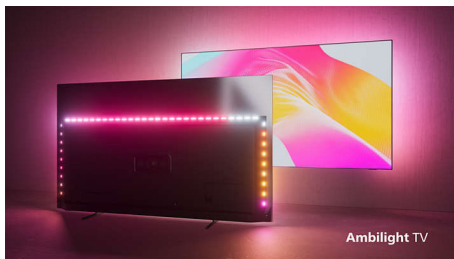

PHILIPS

Android TV UHD 4K

TV Ambilight su 3 lati Supporta i principali formati HDR, Dolby Vision e Dolby Atmos, TV Android da 108 cm (43")

In evidenza

Philips Ambilight

Grazie a Philips Ambilight, la brillante esperienza di visione con un televisore Philips diventa ancora più coinvolgente! Il sistema di illuminazione a LED sui bordi del televisore si illumina e cambia colore in perfetta sincronia con i colori dell'azione sullo schermo o con la tua musica. È così coinvolgente che non potrai più farne a meno!