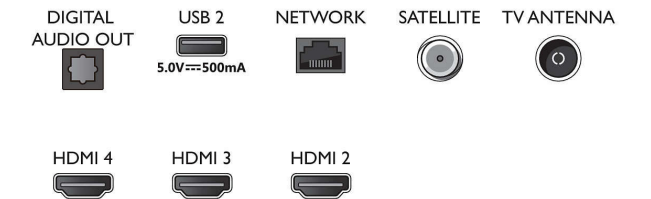

Connettività

- Numero di collegamenti HDMI: 4
- Funzioni HDMI: Audio Return Channel, 4K
- EasyLink (HDMI-CEC): Pass-through telecomando, Controllo audio del sistema, Standby del sistema, Riproduzione One Touch
- Numero di USB: 2

Connections

Side

Bottom

Android TV UHD 4K

TV Ambientlight su 3 lati Supporta i principali formati HDR, Dolby Vision e Dolby Atmos, TV Android da 108 cm (43")

Specifiche

- Connessione wireless: Wi-Fi 802.11n, 2x2, Dual band, Bluetooth 5.0
- Altri collegamenti: Collegamento satellitare, Interfaccia standard Plus (CI+), Uscita audio digitale (ottica), Ethernet-LAN RJ-45, Uscita cuffia, Connettore di servizio
- HDCP 2.3: Sì su tutti gli HDMI
- HDMI ARC: Sì su HDMI1