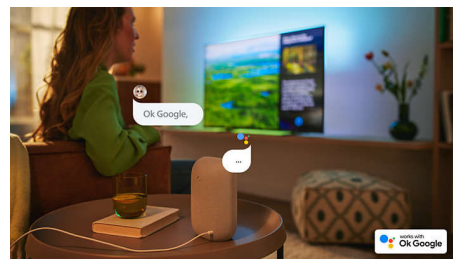

Dolby Vision e Dolby Atmos

Con Dolby Vision e Dolby Atmos, l'esperienza di visione dei tuoi film, dei programmi e dei giochi sarà straordinaria e con un suono incredibile. Potrai goderti immagini super dettagliate e sentire chiaramente ogni parola. Sperimenta gli effetti sonori, come se l'azione accadesse realmente intorno a te.

Design sottile e accattivante.

Cerchi un televisore da posizionare nella tua stanza? Lo schermo praticamente privo di cornice di questo smart TV 4K si abbina a qualsiasi arredo e, grazie ai piedini neri opachi, lo schermo sembra fluttuare. Inoltre, le nostre confezioni e gli inserti sono realizzati in carta e cartone riciclati.

43PUS8007/12

Android TV

Il tuo TV Philips Android ti offre i contenuti che desideri, quando vuoi. Puoi personalizzare la schermata principale per visualizzare le tue app preferite, semplificando la riproduzione in streaming dei film e dei programmi che ami, oppure riprenderli da dove hai lasciato.

Controllo vocale intelligente

Puoi usare la tua voce per controllare il tuo Android TV Philips tramite qualsiasi altoparlante dotato di Assistente Google o un'applicazione remota Android TV. Vuoi trovare app, riprodurre contenuti in streaming o giocare ai videogame? Ti basta chiedere!