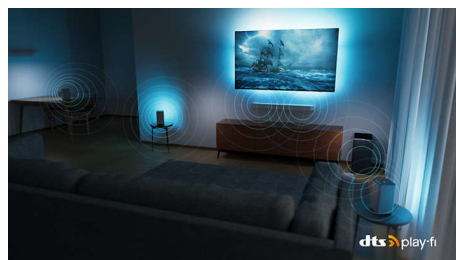

Compatibile con DTS Play-Fi

Il sistema home wireless Philips, dotato di tecnologia DTS Play-Fi, consente di collegare in pochi secondi la soundbar e gli altoparlanti wireless compatibili in tutta la casa. Ascolta i

65PUS8887/12

film in cucina e riproduci la tua musica ovunque. Puoi anche creare un sistema Home Theater con audio surround utilizzando il televisore Philips come altoparlante centrale.