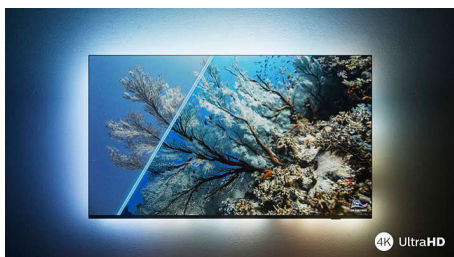

PHILIPS

Android TV LED UHD 4K

TV Ambilight su 3 lati Supporta i principali formati HDR, Processore immagini P5 a 120 Hz, TV Android da 164 cm (65")

In evidenza

La magia di Ambilight.

Grazie a Philips Ambilight, la brillante esperienza di visione con un televisore Philips diventa ancora più coinvolgente! Il sistema di illuminazione a LED sui bordi del televisore si illumina e cambia colore in perfetta sincronia con i colori dell'azione sullo schermo o con la tua musica. È così coinvolgente che non potrai più farne a meno!

Immagini HDR vivaci

Desideri goderti immagini perfette per ogni scena? Il tuo televisore Philips 4K UHD è compatibile con tutti i principali formati HDR, per immagini nitide e brillanti. Vedrai ogni dettaglio, anche nelle aree chiare e scure.