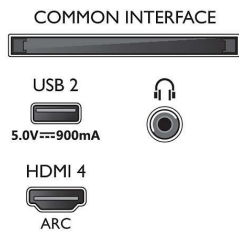

Android TV

- OS: Android TV™ 11 (R)
- Applicazioni preinstallate: Google Play Movies*, Google Search, YouTube, Netflix, BBC iPlayer, Spotify, Amazon Prime Video, Disney+, Fitness App, Apple TV, YouTube Music
- Capacità memoria (Flash): da 16 GB*
- Cloud Gaming: Geforce Now, Stadia

Funzioni Smart TV

- TV interattiva: HbbTV
- Program: Pausa TV, Registrazione via USB*
- Telecomando: con sistema vocale
- Assistente vocale*: Google Assistant integrato, Telecomando con microfono., Compatibile con Alexa

65PUS8887/12

Applicazioni multimediali

- Formati di riproduzione dei video: Contenitori: AVI, MKV, H264/MPEG-4 AVC, MPEG-1, MPEG-2, MPEG-4, VP9, HEVC (H.265), AV1
- Formati di riproduzione della musica: AAC, MP3, WAV, WMA (v2 fino a v9.2), WMA-PRO (v9 e v10), FLAC
- Supporto formati sottotitoli: .SRT, .SUB, .TXT, .SMI, .ASS, .SSA
- Formati di riproduzione delle immagini: JPEG, BMP, GIF, PNG, Foto 360, HEIF

Elaborazione

- Potenza di elaborazione: Quad Core

Audio

- Potenza in uscita (RMS): 20 W
- Configurazione degli altoparlanti: 2 altoparlanti full range da 10 W
- Funzioni audio avanzate: A.I. Sound, Dialoghi chiari, Dolby Atmos, Ottimizzazione dei bassi Dolby, Regolazione del volume Dolby, Modalità notte, A.I. EQ, DTS Play-Fi, Mimi Sound Personalization, Calibrazione della stanza

Connections

Side