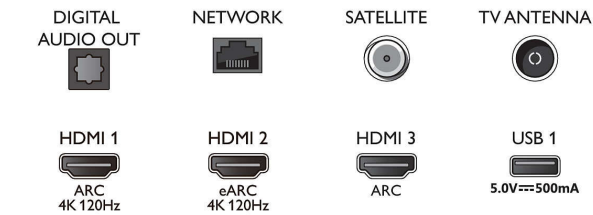

Elaborazione

- Potenza di elaborazione: Quad Core

Audio

- Potenza in uscita (RMS): 20 W
- Configurazione degli altoparlanti: 2 altoparlanti full range da 10 W
- Funzioni audio avanzate: A.I. Sound, Dialoghi chiari, Dolby Atmos, Ottimizzazione dei bassi Dolby, Regolazione del volume Dolby, Modalità notte, A.I. EQ, DTS Play-Fi, Mimi Sound Personalization, Calibrazione della stanza

Connections

Side

Bottom

Android TV LED UHD 4K

TV Ambilight su 3 lati Supporta i principali formati HDR, Processore immagini P5 a 120 Hz, TV Android da 164 cm (65")

Specifiche

Connettività

- Numero di collegamenti HDMI: 4
- Funzioni HDMI: 4K, Audio Return Channel
- EasyLink (HDMI-CEC): Pass-through telecomando, Controllo audio del sistema, Standby del sistema, Riproduzione One Touch
- Numero di USB: 2
- Connessione wireless: Wi-Fi 802.11ac, 2x2, Dual band, Bluetooth 5.0
- Altri collegamenti: Interfaccia standard Plus (CI+), Ethernet-LAN RJ-45, Uscita audio digitale (ottica), Uscita cuffia, Connettore di servizio, Collegamento satellitare
- HDCP 2.3: Sì su tutti gli HDMI
- HDMI ARC: Sì per tutte le porte
- Funzionalità HDMI 2.1: eARC su HDMI 2, eARC/VRR/ ALLM supportati, FreeSync Premium, VRR su HDMI 1/2