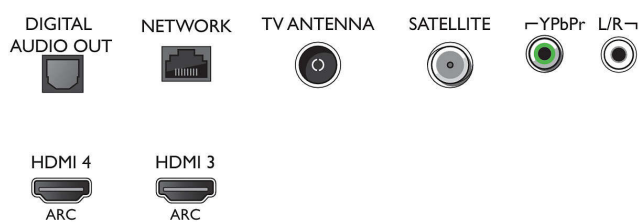

Specifikace

Ambilight

- Funkce Ambilight: Vestavěná funkce Ambilight+hue, Hudba s funkcí Ambilight, Herní režim, Funkce přizpůsobení barvě stěn, Režim Lounge
- Verze Ambilight: třístranný

Obraz/displej

- Poměr stran: 16:9
- Úhlopříčka obrazovky (palce): 65 palců
- Úhlopříčka obrazovky (metrická): 164 cm
- Displej: 4K Ultra HD LED

- Rozlišení panelu: 3840x2160
- Vylepšení obrazu: Ultra rozlišení, Micro Dimming Pro, 1700 PPI

Podporovaná rozlišení

- Počítačové vstupy na HDMI1/2: až do rozlišení 4K UHD 3840x2160 při 60 Hz, Podpora HDR, HDR10/ HLG
- Počítačové vstupy na HDMI3/4: až do rozlišení 4K UHD 3840x2160 při 60 Hz
- Vstupy videa na HDMI1/2: až do rozlišení 4K UHD 3840 x 2160 při 60 Hz, Podpora HDR, HDR10/

HLG

- Vstupy videa na HDMI3/4: až do rozlišení 4K UHD 3840x2160 při 60 Hz

Tuner/příjem/vysílání

- Digitální příjem: DVB-T/T2/T2-HD/C/S/S2
- Přehrávání videa: NTSC, PAL, SECAM
- Podpora MPEG: MPEG2, MPEG4
- Průvodce televizními programy*: Průvodce EPG na 8 dnů
- Indikace úrovně signálu

Connections

Side

Bottom