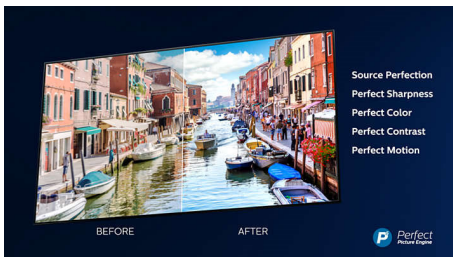

Engine P5 Perfect Picture

Engine Philips P5 Perfect Picture poskytuje obraz, který je stejně dokonalý jako váš oblíbený obsah. Detaily mají zřetelně větší hloubku, barvy jsou živé, bílé tóny pleti jsou přirozenější. Kontrast je tak ostrý, že ucítíte každý detail, a pohyb je tak plynulý, že nikdy neztratíte míč z očí, ať už je hra jakkoli rychlá.

4K Ultra HD

Díky naší jedinečné technologii zvýšení rozlišení Ultra Resolution se na obrazovce televizoru rozsvítí přes 8 milionů pixelů. Tato obrazovka nabízí čtyřikrát vyšší rozlišení než běžný televizor. Vychutnejte si vylepšenou kvalitu obrazu bez ohledu na původní obsah

a užívejte si ostřejší snímky s vynikající hloubkou, kontrastem, přirozeným pohybem a živými detaily.