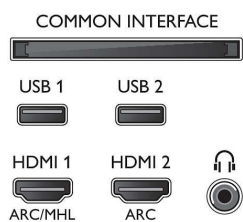

- Rozlišení panelu: 3840x2160
- Vylepšení obrazu: Ultra rozlišení, Micro Dimming Pro, 1700 PPI

Podporovaná rozlišení

- Počítačové vstupy na HDMI1/2: až do rozlišení 4K UHD 3840x2160 při 60 Hz, Podpora HDR, HDR10/ HLG
- Počítačové vstupy na HDMI3/4: až do rozlišení 4K UHD 3840x2160 při 60 Hz
- Vstupy videa na HDMI1/2: až do rozlišení 4K UHD 3840 x 2160 při 60 Hz, Podpora HDR, HDR10/

HLG

- Vstupy videa na HDMI3/4: až do rozlišení 4K UHD 3840x2160 při 60 Hz

Tuner/příjem/vysílání

- Digitální příjem: DVB-T/T2/T2-HD/C/S/S2
- Přehrávání videa: NTSC, PAL, SECAM
- Podpora MPEG: MPEG2, MPEG4
- Průvodce televizními programy*: Průvodce EPG na 8 dnů
- Indikace úrovně signálu

Connections

Side

Bottom

Specifikace

- Teletext: Teletext s pamětí 1 000 stránek
- Podpora HEVC

Android TV

- OS: Android TV™ 8 (Oreo)
- Předinstalované aplikace: Google Play Movies*, Google Play Music*, Vyhledávání Google, YouTube
- Kapacita paměti (Flash): 16 GB*