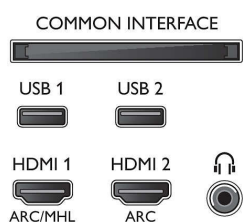

Ultratenký televizor s rozlišením 4K s Android TV
164 cm (65") LED televizor 4K Ultra HD, Čtyřjádrový procesor, 16GB rozšiřitelný, DVB T/C/T2/T2-HD/S/S2

65PUS8102/12

Specifikace

Ambilight

- Funkce Ambilight: Vestavěná funkce Ambilight+hue, Herní režim, Funkce přizpůsobení barvě stěn, Režim Lounge, Hudba s funkcí Ambilight
- Verze Ambilight: třístranný

Obraz/displej

- Poměr stran: 16:9
- Úhlopříčka obrazovky (palce): 65 palců
- Úhlopříčka obrazovky (metrická): 164 cm
- Displej: 4K Ultra HD LED

- Rozlišení panelu: 3840x2160
- Jas: 700 cd/m²
- Systém obrazu: Engine P5 Perfect Picture
- Vylepšení obrazu: Ultra rozlišení, Perfect Natural Motion, 3200 PPI, Micro Dimming Premium
- Nejvyšší poměr svítivosti: 65 %

Podporovaná rozlišení

- Počítačové vstupy na HDMI1/2: až do rozlišení 4K UHD 3840x2160 při 60 Hz
- Počítačové vstupy na HDMI3/4: až do rozlišení 4K UHD 3840x2160 při 30 Hz, až do rozlišení FHD

- 1920x1080 při 60 Hz
- Vstupy videa na HDMI1/2: až do rozlišení 4K UHD 3840 x 2160 při 60 Hz
- Vstupy videa na HDMI3/4: až do rozlišení FHD 1920x1080 při 60 Hz, až do rozlišení 4K UHD 3840x2160 při 30 Hz

Tuner/příjem/vysílání

- Digitální příjem: DVB-T/T2/T2-HD/C/S/S2
- Přehrávání videa: NTSC, PAL, SECAM
- Podpora MPEG: MPEG2, MPEG4
- Průvodce televizními programy*: Průvodce EPG na

Connections

Side