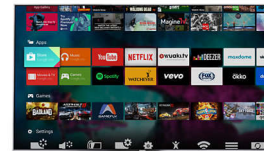

Televizní obsah

Obchod Google Play a galerie aplikací Philips překračují původní možnosti televizního programu a přinášejí vám velkou sbírku filmů, televizních pořadů, hudby, aplikací a her. 16 GB rozšiřitelné paměti nabízí dostatek prostoru pro všechny vaše oblíbené programy a pro instalaci nových aplikací.

Zpracování zvuku

Závan větru, list, který dopadne na zem, zvuk pneumatik uhánějících ve větru po silnici. Jsou to drobné maličkosti, které vdechují obrazu život. Philips Sound Processing tyto maličkosti spojuje v čistotu zvuku bez kompromisů. Slyšte vše tak, jak zamýšlel režisér, díky mixování zvuku ve studiové kvalitě, které podporuje původní zvukový obsah a zlepšuje zvuk, kdykoli je třeba. Hluboké basy, jasný dialog a úžasná přesnost jsou jen začátkem.

Prvotřídní zvuk DTS HD

Televizor se silnými reproduktory potřebuje také výkonný procesor, který zachová čistotu původního zvuku. Funkce DTS HD Premium Sound je navržena tak, aby spotřebitelé zažili to, co očekávají od špičkového zpracování zvuku: skutečně pohlcující prostorový zvuk, bohaté basy a křišťálově čisté dialogy, které jsou i při nejvyšší hlasitosti bez odchylek, ořezání nebo jiného zkraslení.

Televizor doporučený službou Netflix

Netflix mění v mnoha ohledech to, jak si užíváte zábavu, což zahrnuje podporu s rozvíjením inovací na zařízeních, která využíváte ke sledování televizních pořadů a filmů. Když uvidíte na chytrém televizoru logo „Netflix Recommended TV“, budete vědět, že televizor prošel přísným hodnotícím procesem, založeným na faktorech, které jsou pro členy nejdůležitější.