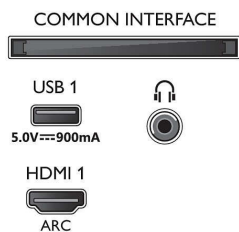

- Firmware aggiornabile: Aggiornamento automatico del firmware, Firmware aggiornabile tramite USB, Aggiornamento firmware online
- Regolazioni formato schermo: Basic - Copertura dello schermo, Adatta a schermo, Advance - Shift, Zoom, Stretch, Schermo largo
- Telecomando: con sistema vocale, con tastiera
- Assistente vocale*: Google Assistant integrato, Telecomando con microfono., Compatibile con Alexa

Applicazioni multimediali

- Formati di riproduzione dei video: Contenitori: AVI, MKV, H264/MPEG-4 AVC, MPEG-1, MPEG-2, MPEG-4, WMV9/VC1, VP9, HEVC (H.265)
- Formati di riproduzione della musica: AAC, MP3, WAV, WMA (v2 fino a v9.2), WMA-PRO (v9 e v10)
- Supporto formati sottotitoli: .SRT, .SUB, .TXT, .SMI
- Formati di riproduzione delle immagini: JPEG, BMP, GIF, PNG, Foto 360, HEIF

Elaborazione

- Potenza di elaborazione: Quad Core

Connections

Side

Bottom

Android TV LED UHD 4K

TV Ambilight da 108 cm (43") Supporta i principali formati HDR, Processore P5 Perfect Picture, Android TV/Controllo vocale intell.