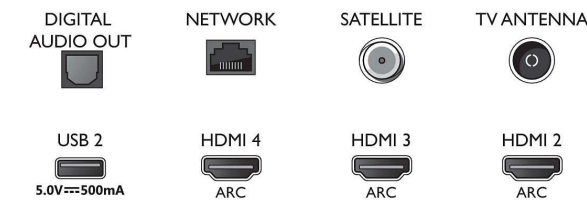

Applicazioni multimediali

- Formati di riproduzione dei video: Contenitori: AVI, MKV, H264/MPEG-4 AVC, MPEG-1, MPEG-2, MPEG-4, WMV9/VC1, VP9, HEVC (H.265)
- Formati di riproduzione della musica: AAC, MP3, WAV, WMA (v2 fino a v9.2), WMA-PRO (v9 e v10)
- Supporto formati sottotitoli: .SRT, .SUB, .TXT, .SMI
- Formati di riproduzione delle immagini: JPEG, BMP, GIF, PNG, Foto 360, HEIF

Elaborazione

- Potenza di elaborazione: Quad Core

Connections

Side

Bottom

Android TV LED UHD 4K

TV Ambilight da 108 cm (43") Supporta i principali formati HDR, Processore P5 Perfect Picture, Android TV/Controllo vocale intell.

Specifiche

43PUS8535/12

Audio

- Potenza in uscita (RMS): 20 W
- Configurazione degli altoparlanti: 2 altoparlanti full range da 10 W
- Funzioni audio avanzate: Regolazione automatica volume, Dolby Atmos, Equalizzatore a 5 bande, A.I. Sound, Bassi migliorati, Dialoghi chiari, Modalità notte