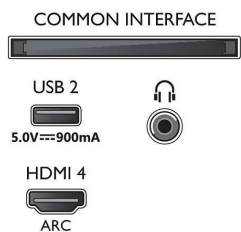

Android TV

- käyttöjärjestelmä: Android TV™ 11 (R)
- Esiassennetut sovellukset: Google Play Elokuvat*, Google-haku, YouTube, Netflix, BBC iplayer, Amazon Prime Video, Disney+, Spotify, Apple TV, YouTube Music
- Muistin koko (Flash): 16 Gt*
- Gaming Cloud: Geforce Now, Stadia

Smart TV -ominaisuudet

- Vuorovaikutteinen televisio: HbbTV
- Ohjelma: TV-ohjelman pysäytystoiminto, USB-tallennus*
- Kaukosäädin: ja äänikomennot
- Ääniavustaja*: Google Assistant vakiovarusteena, Kaukosäädin ja mikrofoni, Alexa-yhteensopiva

43PUS8507/12

Multimediasovellukset

- Toistettavat videotiedostot: Säiliötiedostomuodot: AVI, MKV, H264/MPEG-4 AVC, MPEG-1, MPEG-2, MPEG-4, VP9, HEVC (H.265), AV1
- Toistettavat musiikkitiedostot: AAC, MP3, WAV, WMA (v2–v9.2), WMA-PRO (v9 ja v10), FLAC
- Tekstitysmuodon tuki: .SRT, .SUB, .TXT, .SML, .ASS, .SSA
- Toistettavat kuvatiedostot: JPEG, BMP, GIF, PNG, 360-valokuva, HEIF

Käsittely

- Käsittelyteho: Quad Core

Ääni

- Lähtöteho (RMS): 20 W
- Kaiutinkokoonpano: 2 x 10 W:n koko äänialueen kaiutinta
- Äänenparannus: Dolby Atmos, Tekoälyllä luotu ääni, Selkeä puhe, Yökuuntelutila, A.I. EQ, Dolby-bassovahvistus, Dolby-äänentasaus, DTS Play-Fi, Mimi-äänenumukautus, Huoneen kalibrointi

Liitännät

- HDMI-liitäntöjen määrä: 4
- HDMI-ominaisuudet: 4K, ARC (Audio Return

Connections

Side