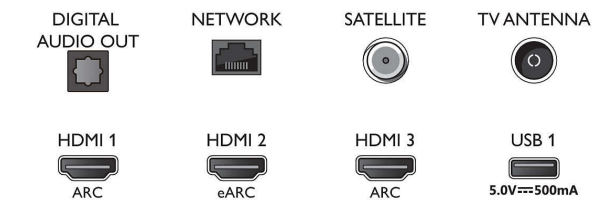

4K UHD LED Android TV

Ambilight kolmella sivulla Tukee keskeisiä HDR-muotoja, P5 Perfect -kuvajärjestelmä, 108 cm (43") Android TV

Tekniset tiedot

Ambilight

- Ambilight-ominaisuudet: Ambilight+hue vakiovarusteena, Ambilight Music, Pelitila, Mukautuu seinän väriin, Lounge-tila, AmbiWakeUp, AmbiSleep, Philipsin langattomat kodin kaiuttimet, Ambilight Aurora, Ambilight-käynnistysanimaatio
- Ambilight-versio: 3 sivulla

Kuva/näyttö

- Kuvasuhde: 16:9
- Ruudun halkaisija (cm): 108 cm
- Näyttö: 4K Ultra HD LED
- Näytön resoluutio: 3 840 x 2 160
- Natiivivirkistystaajuus: 60 Hz
- Kuvatekniikka: P5 Perfect -kuvajärjestelmä
- Kuvanparannus: Dolby Vision, HDR10+, Ohjaajatila, Micro Dimming Pro, Natural Motion, Wide Color Gamut 90 % DCI/P3
- Ruudun halkaisija (tuuma): 43 tuumaa

Näytön tulotarkkuus

- Tarkkuus – virkistystaajuus: 576p – 50 Hz, 640x480 – 60 Hz, 720p – 50 Hz, 60 Hz, 2560x1440 – 60 Hz, 1920x1080p – 24 Hz, 25 Hz, 30 Hz, 3840x2160p – 24 Hz, 25 Hz, 30 Hz, , 50 Hz, 60 Hz

Viritin/vastaanotto/signaalinsiirto

- Digitaalitelevisio: DVB-T/T2/T2-HD/C/S/S2
- TV-ohjelmaopas*: 8 päivän elektroninen ohjelmaopas
- Signaalivoimakkuuden ilmaisin
- Teksti-tv: 1000 sivun Hyperteksti-tv
- HEVC-tuki

Android TV

- käyttöjärjestelmä: Android TV™ 11 (R)
- Esiassennetut sovellukset: Google Play Elokuvat*, Google-haku, YouTube, Netflix, BBC iplayer, Amazon Prime Video, Disney+, Spotify, Apple TV, YouTube Music
- Muistin koko (Flash): 16 Gt*
- Gaming Cloud: Geforce Now, Stadia

Smart TV -ominaisuudet

- Vuorovaikutteinen televisio: HbbTV
- Ohjelma: TV-ohjelman pysäytystoiminto, USB-tallennus*
- Kaukosäädin: ja äänikomennot
- Ääniavustaja*: Google Assistant vakiovarusteena, Kaukosäädin ja mikrofoni, Alexa-yhteensopiva

43PUS8507/12

Multimediasovellukset