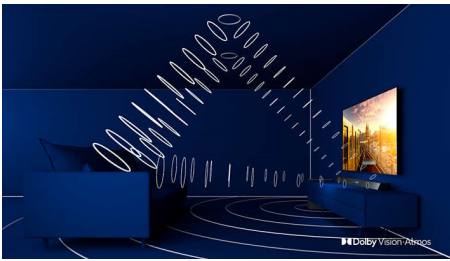

Kohokohdat

4K LED TV

Yli 8 miljoonan pikselin ja ainutlaatuisen Ultra Resolution -skaalaustekniikan ansiosta kuvanlaatu on neljä kertaa tarkempi kuin perinteisessä Full HD -televisiossa. Voit nauttia paremmasta terävyydestä ja syvyydestä, erinomaisesta kontrastista, pehmeästä ja luonnollisesta liikkeestä ja tarkemmista yksityiskohdista.

Pixel Precise Ultra HD

4K Ultra HD -televisio kauneus piilee jokaisessa yksityiskohdassa. Philips Pixel Precise Ultra HD -prosessori muuttaa minkä tahansa kuvasignaalin UHD-tarkkuuteen kuvaruudullasi. Lopputulos on sulavasti liikkuva ja terävä kuva, jossa on poikkeuksellinen kontrasti. Ihaile syviä mustia, puhtaita valkoisia, eloisia värejä ja luonnollisia ihonsävyjä – ohjelmälähteestä riippumatta.

Dolby Vision ja Dolby Atmos

Äänen ja videon Dolby-formaattien tuki tarkoittaa, että katsottava HDR-sisältö näyttää ja kuulostaa uskomattoman aidolta. Uusimpien suoratoistosarjojen ja Blu-Ray-levyiltä toistettavan sisällön kontrasti, kirkkaus ja väri heijastavat ohjaajan alkuperäisideaa. Tilava

äänimaailma on kirkas, yksityiskohtainen ja syvä.