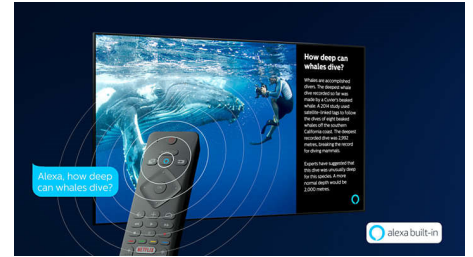

äänimaailma on kirkas, yksityiskohtainen ja syvä.

HDR10+-tuki

Philips-televisiollasi saa kaiken hyödyn HDR10+-videoformaatista. Kontrastia, väriä ja kirkkaustasoa säädetään kuvaruutu kerrallaan. Sarjojen ja elokuvien varjoissa on entistä enemmän syvyyttä. Kirkkaat pinnat kiiltävät, ja värit näyttävät todennukaisemmilta.

Saphi Smart TV

SAPHI on nopea ja intuitiivinen Philips Smart TV:n käyttöjärjestelmä. Voit keskittyä nauttimaan erinomaisesta kuvanlaadusta, koska kuvakevalikon ansiosta TV:n käyttäminen on todella helppoa. Voit myös vaivatta siirtyä Philips Smart TV:n suosikkisovellukseesi (kuten YouTube tai Netflix).

Alexa (kiinteä)

Voit käyttää Philips Smart TV:tä ääniohjauksella. Sen avulla voit vaihtaa TV-kanavaa, ottaa käyttöön pelikonsolin tai ohjata kodin älylaitteita, kuten valoja ja termostaattia. Kaiken tämän lisäksi Alexa soveltuu moneen muuhunkin.