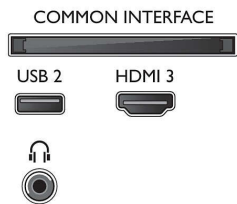

Käsittele

- Käsitteleyteho: Quad Core

Ääni

- Lähtöteho (RMS): 20 W
- Kaiutinkokoonpano: 2 x 10 W:n koko äänialueen kaiutinta
- Äänenparannus: Automaattinen äänenvoimakkuuden säätö, 5-kaistainen taajuuskorjain, Tekoälyllä luotu ääni, Bassotehostus, Selkeä puhe, Dolby Atmos

Liitännät

- HDMI-liitäntöjen määrä: 3
- HDMI-ominaisuudet: ARC (Audio Return Channel), 4K
- Komponenttien lukumäärä (YPbPr): 1

Connections

Side

Rear

Bottom

Tekniset tiedot

- EasyLink (HDMI-CEC): Kaukosäätimen infrapunalähtä, Järjestelmän äänensäätö, Järjestelmän valmiustila, Toisto yhdellä painikkeella
- USB-liitäntöjen lukumäärä: 2
- CVBS-liitäntöjen määrä: 1
- Langaton yhteys: Wi-Fi 802.11n 2x2, Kaksoiskaista
- Muut liitännät: Satelliittiliitin, Common Interface Plus (CI+), Digitaalinen äänilähtö (optinen), Ethernet-LAN RJ-45, Äänitulo v/o, Kuulokelähtö
- HDCP 2.2: Kaikissa HDMI-liitännöissä