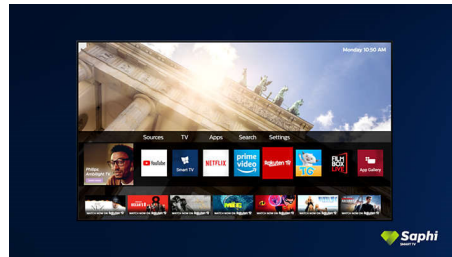

Saphi Smart TV

SAPHI on nopea ja intuitiivinen Philips Smart TV:n käyttöjärjestelmä. Voit keskittyä nauttimaan erinomaisesta kuvanlaadusta, koska kuvakevalikon ansiosta TV:n käyttäminen on todella helppoa. Voit myös vaivatta siirtyä Philips Smart TV:n suosikkisovellukseesi (kuten YouTube tai Netflix).