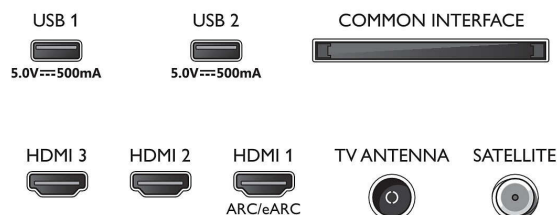

Мултимедийни приложения

- Формати за възпроизвеждане на видеоклипове: Контейнери: AVI, MKV, H264/MPEG-4 AVC, MPEG-1, MPEG-2, MPEG-4, HEVC (H.265), VP9, AV1
- Формати за възпроизвеждане на музика: AAC,

50PUS7607/12

MP3, WAV, WMA (v2 до v9.2), WMA-PRO (v9 и v10), FLAC

- Поддържани формати на субтитрите: .SMI, .SRT, .SUB, .TXT, .ASS, .SSA
- Формати за възпроизвеждане на изображения: JPEG, BMP, GIF, PNG, Снимки на 360 градуса, HEIF

Обработка

- Мощност за обработка: Двухдрен

Звук

- Изходна мощност (RMS): 20 W
- Конфигурация на високоговорител: 2 x 10 W широколентов високоговорител
- Подобрене на звука: Звук от изкуствен интелект, Ясен диалог, Dolby Atmos, Нощен режим, Подобрене на басите от Dolby, A.I. EQ, Изравнител на нивото на звука от Dolby

Възможности за свързване

- Брой HDMI връзки: 3
- HDMI функции: Канал за връщане на аудио, 4K
- EasyLink (HDMI-CEC): Преход на дистанционното управление, Управление на системния звук, Готовност на системата,

Connections

Side

Rear