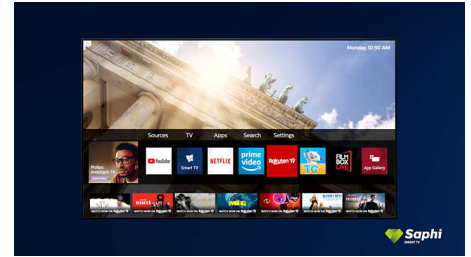

Saphi Smart TV

Το SAPHI είναι ένα γρήγορο και έξυπνο λειτουργικό σύστημα που κάνει τη χρήση της Philips Smart TV πραγματική ευχαρίστηση. Απολαύστε εξαιρετική ποιότητα εικόνας και πρόσβαση με ένα κουμπί σε ένα σαφές μενού με εικονίδια. Εύκολη λειτουργία της τηλεόρασής σας και γρήγορη πλοήγηση σε δημοφιλείς εφαρμογές της Philips Smart TV, συμπεριλαμβανομένου του YouTube, του Netflix και πολλών άλλων.