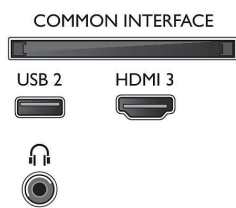

Προδιαγραφές

Ambilight

- Έκδοση Ambilight: 3 πλευρών

Εικόνα/Οθόνη

- Αναλογία Εικόνας: 16:9
- Μήκος διαγωνίου οθόνης (μετρικό): 164 εκ.
- Οθόνη: 4K Ultra HD LED
- Ανάλυση οθόνης: 3840 x 2160
- Βελτίωση εικόνας: Micro Dimming, Pixel Precise Ultra HD, Ultra Resolution, 1200 PPI
- Μήκος διαγωνίου οθόνης (ίντσες): 65 ίντσες

Υποστηριζόμενη ανάλυση οθόνης

- Είσοδοι υπολογιστή σε όλες τις θύρες HDMI:

- έως 4K UHD, 3840 x 2160, στα 60Hz
- Είσοδοι βίντεο σε όλες τις θύρες HDMI: έως 4K UHD 3840 x 2160 στα 60Hz, Υποστήριξη HDR, HDR10/HLG (Hybrid Log Gamma), HDR10+/Dolby Vision

Δέκτης/Λήψη/Μετάδοση

- Ψηφιακή τηλεόραση: DVB-T/T2/T2-HD/C/S/S2
- Αναπαραγωγή βίντεο: NTSC, PAL, SECAM
- Υποστήριξη MPEG: MPEG2, MPEG4
- Οδηγός τηλεοπτικού προγράμματος*: Electronic Program Guide 8 ημερών
- Ένδειξη ισχύος σήματος

- Teletext: Hypertext 1000 σελίδων
- Υποστήριξη HEVC

Χαρακτηριστικά Smart TV

- Αλληλεπίδραση με το χρήστη: SimplyShare, Με πιστοποίηση Wi-Fi Miracast*
- Interactive TV: HbbTV
- Πρόγραμμα: Pause TV, Εγγραφή μέσω USB*
- Εφαρμογές SmartTV*: Διαδικτυακά βιντεοκλάμπ, Ανοικτό πρόγραμμα περιήγησης στο Διαδίκτυο, Τηλεόραση on demand, YouTube
- Ευκολία εγκατάστασης: Αυτόματος εντοπισμός συσκευών Philips, Οδηγός εγκατάστασης δικτύου, Βοηθητικός οδηγός ρυθμίσεων

Connections

Side