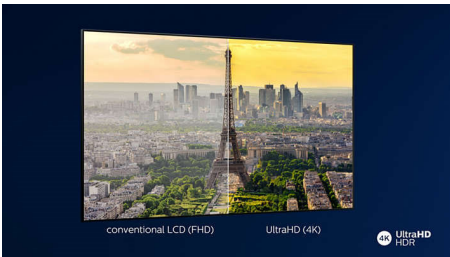

4K UHD

Kirkas 4K LED -televisio. Eloisa HDR-kuva. Pehmeä liike. Philips 4K UHD -televisio herättää sisällön eloon täyteläisillä väreillä ja terävällä kontrastilla. Kuvissa on entistä enemmän syvyyttä, ja liike on pehmeää. Elokuvat, TV-ohjelmat, pelit ja muut näytävät aina yhtä hyvältä.