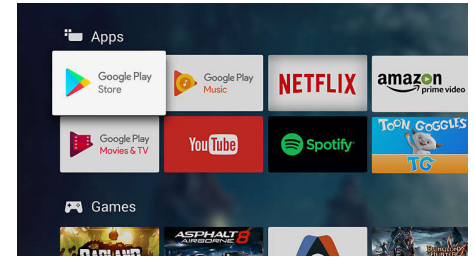

TV-sisältö

Jätä perinteinen TV-tarjonta taaksesi Google Play Kaupan ja Philipsin sovelluksien avulla. Koe loputtomasti elokuvia, TV-ohjelmia, musiikkia, sovelluksia ja pelejä verkossa.

AI-ääniohjaus.

Ohjaa äänelläsi Philips Android TV:n palveluita, kuten pelejä ja Netflix-toistoa sekä sisältöjen ja sovelluksien hakua Google Play Kaupasta. Voit käyttää ääniohjausta myös Google Assistant -yhteensopivien laitteiden hallintaan, kuten valaistuksen himmentämiseen tai asunnon lämmityksen säätämiseen. Kaikki tämä omalta kotisohvaltasi. Sinun ei enää tarvitse etsiä kaukosäädintä. Voit nyt ohjata Philips Smart TV:tä äänelläsi Alexa-yhteensopivilla laitteilla, kuten Amazon Echolla. Voit avata TV:n, vaihtaa kanavaa tai käyttää pelikonsolia Alexan avulla.

Vaikuttavat tehosteet

Selkeä puhe. Vaikuttavat tehosteet.

Tasapainoinen äänentoisto

Tasapainoinen äänentoisto koko äänialueen kaiuttimilla.

Ohut muotoilu

Ohut muotoilu. Kapea näytön reuna ja metallinen kiertonivelteline