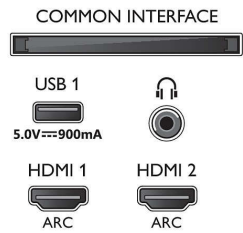

Tekniset tiedot

Ambilight

- Ambilight-ominaisuudet: Ambilight+hue vakiovarusteena, Ambilight Music, Pelitila, Mukautuu seinän väriin, Lounge-tila
- Ambilight-versio: 3 sivulla

Kuva/näyttö

- Kuvasuhde: 16:9
- Ruudun halkaisija (cm): 108 cm
- Näyttö: 4K Ultra HD LED
- Näytön resoluutio: 3840 x 2160

- Kuvatekniikka: P5 Perfect -kuvajärjestelmä
- Kuvanparannus: Ultra Resolution, Micro Dimming Pro, 1700 PPI, Dolby Vision, HDR10+
- Ruudun halkaisija (tuuma): 43 tuumaa

Tuettu näyttöresoluutio

- Tietokoneen tuloliitännät, HDMI: HDR-yhteensopiva, HDR10/HLG, enintään 4K UHD 3 840 x 2 160, 60 Hz
- Videon tuloliitännät, HDMI: enintään 4K UHD 3840 x 2160, 60 Hz, HDR-yhteensopiva, HDR10/

HLG (Hybrid Log Gamma), HDR10+ / Dolby Vision

Virittin/vastaanotto/signaalinsiirto

- Digitaalitelevisio: DVB-T/T2/T2-HD/C/S/S2
- Videoisto: NTSC, PAL, SECAM
- MPEG-tuki: MPEG2, MPEG4
- TV-ohjelmaopas*: 8 päivän elektroninen ohjelmaopas
- Signaalivoimakkuuden ilmainen

Connections

Side