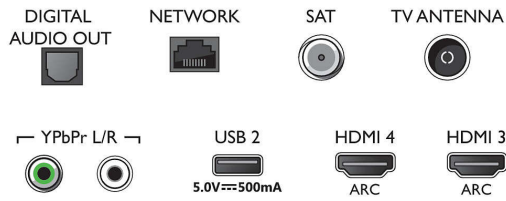

- Kuvatekniikka: P5 Perfect -kuvajärjestelmä
- Kuvanparannus: Ultra Resolution, Micro Dimming Pro, 1700 PPI, Dolby Vision, HDR10+
- Ruudun halkaisija (tuuma): 43 tuumaa

Tuettu näyttöresoluutio

- Tietokoneen tuloliitännät, HDMI: HDR-yhteensopiva, HDR10/HLG, enintään 4K UHD 3 840 x 2 160, 60 Hz
- Videon tuloliitännät, HDMI: enintään 4K UHD 3840 x 2160, 60 Hz, HDR-yhteensopiva, HDR10/

HLG (Hybrid Log Gamma), HDR10+ / Dolby Vision

Virittin/vastaanotto/signaalinsiirto

- Digitaalitelevisio: DVB-T/T2/T2-HD/C/S/S2
- Videoisto: NTSC, PAL, SECAM
- MPEG-tuki: MPEG2, MPEG4
- TV-ohjelmaopas*: 8 päivän elektroninen ohjelmaopas
- Signaalivoimakkuuden ilmainen

Connections

Side

Bottom

Tekniset tiedot

- Teksti-tv: 1000 sivun Hyperteksti-tv
- HEVC-tuki

Android TV

- käyttöjärjestelmä: Android TV™ 9 (Pie)
- Esiasennetut sovellukset: Google Play Elokuvat*, Google Play Musiikki*, Google-haku, YouTube
- Muistin koko (Flash): 16 Gt*